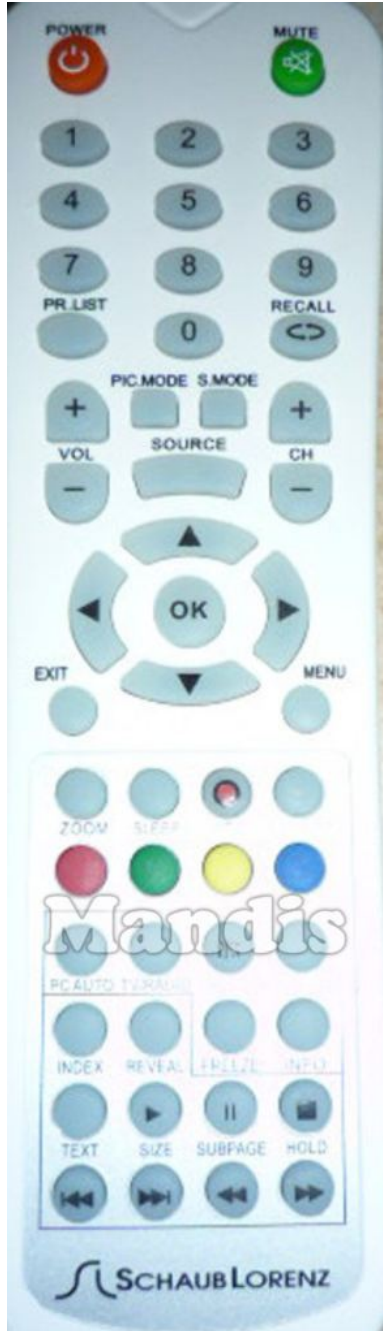

Original	Replacement
 Power	 Power
 Mute	 Mute / Dimmer
 1	 1
 2	 2
 3	 3
 4	 4
 5	 5
 6	 6
 7	 7
 8	 8
 9	 9
 PR.List	 Smart / List
 0	 0
 Recall	 Back / Return
 Vol+	 Vol+
 Pic.Mode	 Picture / Format
 S.Mode	 Sound / Title

Original	Replacement
 CH+	 CH+ / Page+
 Vol-	 Vol-
 Source	 AV / Input / RDS
 CH-	 CH- / Page-
 Up	 Up
 Left	 Left
 OK	 OK
 Right	 Right
 Exit	 Exit / Cancel / Clear
 Down	 Down
 Menu	 Menu / Home
 Zoom	 Zoom / Size
 Sleep	 Sleep / Timer
 Rec	 Rec / Rec Mode
 Rec List	 Shift + Rec / Rec Mode
 Red	 Red / Netflix / Search
 Green	 Green / APP / Repeat

Original	Replacement
	 Yellow / YouTube / Repeat
	 Blue / Prime Video / Random
	 Eject / Surround
	 TV/Radio /
	 Audio / Lang I/II
	 Subtitle / EQ
	 Display / Media
	 Shift + Back / Return
	 Shift + Pause / Step /
	 Info / Angle
	 Text / Goto
	 Play / Slow
	 Pause / Step / Freeze
	 Stop / Hold
	 I<< / Preset-
	 >>I / Preset+
	 << / Tune-