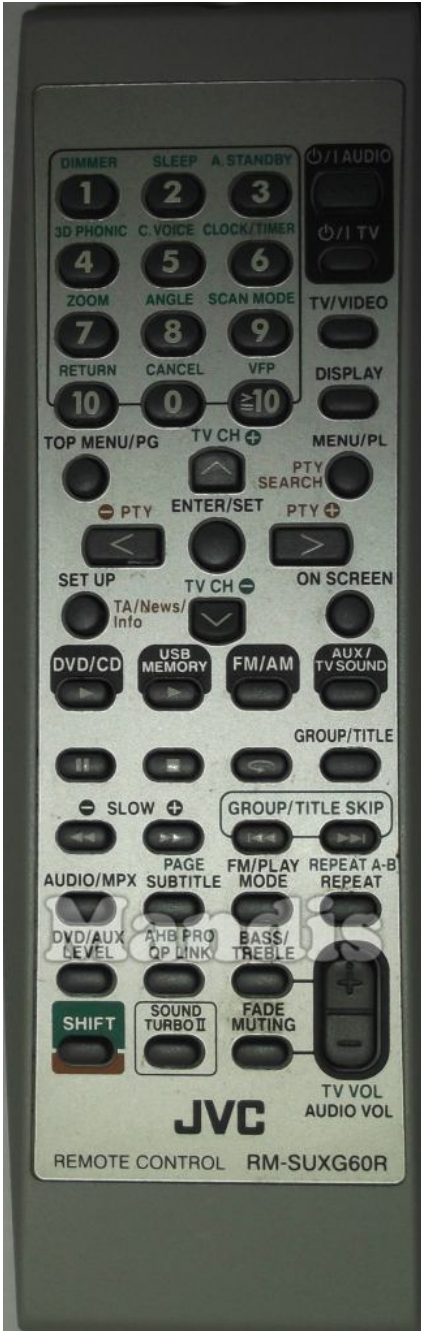

Original	Replacement	Original	Replacement
 Power Audio	 Power	 Top Menu/PG	 D.Menu / Top
 Fade Muting	 Mute / Dimmer	 Setup	 Setup / OPT /
 Play /DVD/CD	 Play / Slow	 AHB PRO	 Text / Goto
 Pause	 Pause / Step / Freeze	 On Screen	 AV / Input / RDS
 Stop	 Stop / Hold	 Menu/PL	 Menu / Home
 << Slow-	 << / Tune-	 Up	 Up
 >> Slow+	 >> / Tune+	 TA/News/Info	 Info / Angle
 I<<	 I<< / Preset-	 Left	 Left
 >>I	 >>I / Preset+	 Enter/Set	 OK
 Sound Turbo II	 Sound / Title	 Right	 Right
 Audio/MPX	 Audio / Lang I/II	 Cancel	 Exit / Cancel / Clear
 Subtitle	 Subtitle / EQ	 Down	 Down
 Scan Mode	 Eject / Surround	 Back	 Back / Return
 Bass/Treble	 Picture / Format	 Audio Vol+	 Vol+
 Zoom	 Zoom / Size	 QP Link	 Smart / List
 Sleep	 Sleep / Timer	 PTY+	 CH+ / Page+
 TV/Video	 TV/Radio /	 Audio Vol-	 Vol-

Original	Replacement	Original	Replacement
Display	Display / Media	3D Phonic	Blue / Prime Video / Random
PTY-	CH- / Page-	Power TV	Shift + Power
1	1	Dimmer	Shift + Mute / Dimmer
2	2	Play/USB	Shift + Play /
3	3	Group/Title Skip I<<	Shift + I<< / Preset-
4	4	Group/Title Skip >>I	Shift + >>I / Preset+
5	5	Group/Title	Shift + Sound / Title
6	6	C.Voice	Shift + Audio / Lang I/II
7	7	VFP	Shift + Subtitle / EQ
8	8	Clock/Timer	Shift + Sleep / Timer
9	9	FM/Play Mode	Shift + TV/Radio / Program
10	Guide / EPG / -/--	Page	Shift + D.Menu / Top Menu
0	0	Angle	Shift + Info / Angle
>10	Fav / Marker / PC	Return	Shift + Back / Return
PTY Search	Red / Netflix / Search	TV Vol+	Shift + Vol+
Repeat	Green / APP / Repeat	A.Standby	Shift + Smart / List
Repeat A-B	Yellow / YouTube / Repeat	TV CH+	Shift + CH+ / Page+

Original	Replacement	Original	Replacement
	TV Vol-  +  Shift + Vol-		
	TV CH-  +  Shift + CH- /		
	DVD/AUX Level  +  Shift + 2		
	FM/AM  +  Shift + 6		
	AUX/TV Sound  +  Shift + 7		