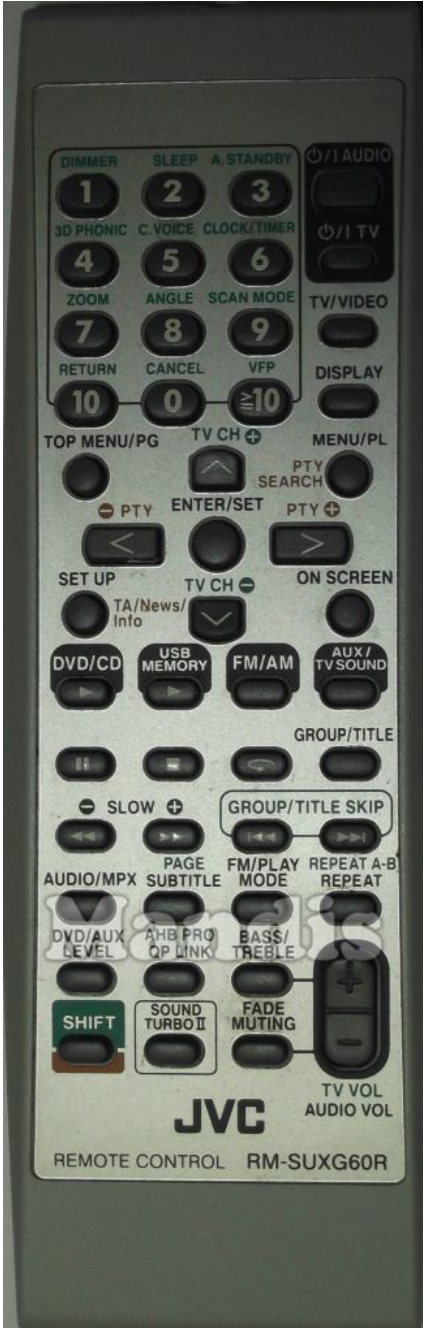

Original	Replacement	Original	Replacement
 Power Audio	 Power	 Top Menu/PG	 D.Menu / Top
 Fade Muting	 Mute / Dimmer	 Setup	 Setup / OPT /
 Play /DVD/CD	 Play / Slow	 AHB PRO	 Text / Goto
 Pause	 Pause / Step / Freeze	 On Screen	 AV / Input / RDS
 Stop	 Stop / Hold	 Menu/PL	 Menu / Home
 << Slow-	 << / Tune-	 Up	 Up
 >> Slow+	 >> / Tune+	 TA/News/Info	 Info / Angle
 I<<	 I<< / Preset-	 Left	 Left
 >>I	 >>I / Preset+	 Enter/Set	 OK
 Sound Turbo II	 Sound / Title	 Right	 Right
 Audio/MPX	 Audio / Lang I/II	 Cancel	 Exit / Cancel / Clear
 Subtitle	 Subtitle / EQ	 Down	 Down
 Scan Mode	 Eject / Surround	 Back	 Back / Return
 Bass/Treble	 Picture / Format	 Audio Vol+	 Vol+
 Zoom	 Zoom / Size	 QP Link	 Smart / List
 Sleep	 Sleep / Timer	 PTY+	 CH+ / Page+
 TV/Video	 TV/Radio /	 Audio Vol-	 Vol-

Original	Replacement	Original	Replacement
Display	Display / Media	3D Phonic	Blue / Prime Video / Random
PTY-	CH- / Page-	Power TV	Shift + Power
1	1	Dimmer	Shift + Mute / Dimmer
2	2	Play/USB	Shift + Play /
3	3	Group/Title Skip I<<	Shift + I<< / Preset-
4	4	Group/Title Skip >>I	Shift + >>I / Preset+
5	5	Group/Title	Shift + Sound / Title
6	6	C.Voice	Shift + Audio / Lang I/II
7	7	VFP	Shift + Subtitle / EQ
8	8	Clock/Timer	Shift + Sleep / Timer
9	9	FM/Play Mode	Shift + TV/Radio / Program
10	Guide / EPG / -/--	Page	Shift + D.Menu / Top Menu
0	0	Angle	Shift + Info / Angle
>10	Fav / Marker / PC	Return	Shift + Back / Return
PTY Search	Red / Netflix / Search	TV Vol+	Shift + Vol+
Repeat	Green / APP / Repeat	A.Standby	Shift + Smart / List
Repeat A-B	Yellow / YouTube / Repeat	TV CH+	Shift + CH+ / Page+

Original	Replacement	Original	Replacement
	TV Vol-  +  Shift + Vol-		
	TV CH-  +  Shift + CH- /		
	DVD/AUX Level  +  Shift + 2		
	FM/AM  +  Shift + 6		
	AUX/TV Sound  +  Shift + 7		