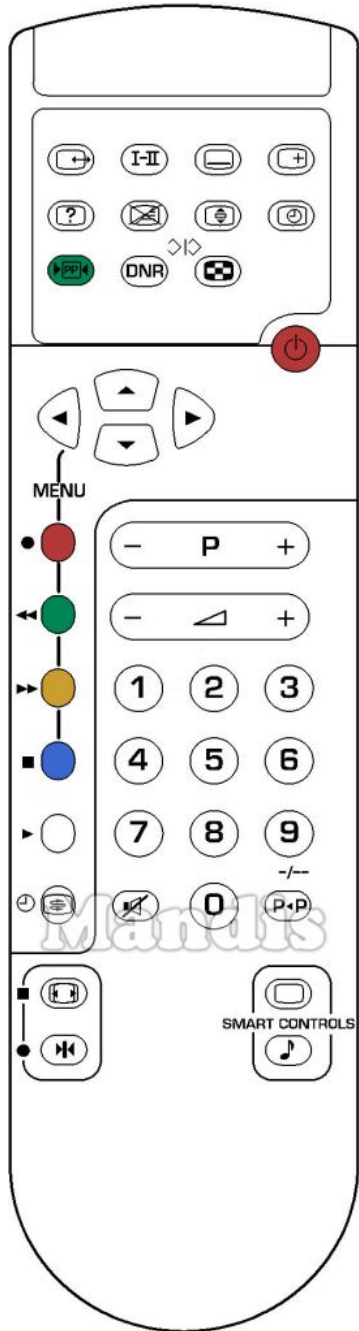

Original	Replacement	Original	Replacement
 Power	 Power	 Red / Menu	 Red
 ><>	 Shift + Menu	 Red / Menu	 Shift + Format
 Source	 AV	 Green / Menu	 Green
 I - II	 Dual	 Green / Menu	 Shift + Dual
 Subtitles	 Subt	 Yellow / Other	 Yellow
 [ i+ ]	 Info	 Yellow / Other	 Menu
 [ ? ]	 D. Menu	 Blue / OK	 Blue
 Mix	 TV/R	 Blue / OK	 Ok
 Zoom	 Eject	 Special Audio	 Shift + Subt
 Time	 Shift + AV	 Text	 Text
 [ PP ]	 Back	 P -	 Ch -
 DNR	 Options	 P +	 Ch +
 Mosaic	 Guide	 Vol -	 Vol -
 Up	 Up	 Vol +	 Vol +
 Down	 Down	 1	 1
 Right	 Right	 2	 2
 Left	 Left	 3	 3

	Original	Replacement	Original	Replacement
	4			
	5			
	6			
	7			
	8			
	9			
	0			
	Mute			
	P < P			
	Format			
	Freeze			
	Smart Controls Picture			
	Smart Controls Audio			

Original	Replacement
 Power	 Power
 Time	 TV/R
 Zoom	 3D
 Mix	 Text
 [?]	 Shift + Info
 [i+]	 Info
 Freeze/Rec	 Pause
 Format/Stop	 Format
 Source	 AV
 I-II	 Dual
 Up	 Up
 Down	 Down
 Right	 Right
 Left	 Left
 Rec	 Rec
 <<	 <<
 >>	 >>

Original	Replacement
 Stop	 Stop
 Play	 Play
 Timer	 Shift + AV
 P-	 Ch -
 P+	 Ch +
 1	 1
 2	 2
 3	 3
 4	 4
 5	 5
 6	 6
 7	 7
 8	 8
 9	 9
 0	 0
 -/--	 Guide