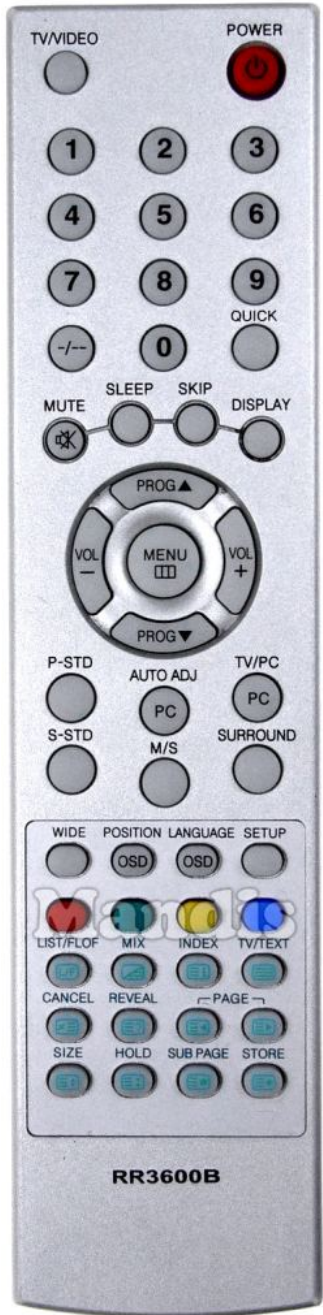

Original	Replacement
 Power	 Power
 TV / Video	 AV
 1	 1
 2	 2
 3	 3
 4	 4
 5	 5
 6	 6
 7	 7
 8	 8
 9	 9
 0	 0
 /--	 GUIDE
 Quick	 Pre Ch
 Mute	 Mute
 Sleep	 Sleep
 Skip	 Exit

Original	Replacement
 Display	 Info
 Up / Prog +	 Ch +
 Up / Prog +	 Up
 Down / Prog -	 Ch -
 Down / Prog -	 Down
 Right / Vol +	 Vol +
 Right / Vol +	 Right
 Left / Vol -	 Vol -
 Left / Vol -	 Left
 Menu	 Menu
 Menu	 Ok
 P-STD	 Shift + Format
 S-STD	 Dual
 PC Auto ADJ	 Smart
 PC / TV/PC	 Media
 M / S	 TV/R
 Surround	 Shift + Dual

Original	Replacement
Wide	Format
OSD Position	3D
OSD Language	Shift + 3D
Setup	Options
Red	Red
Green	Green
List / FLOF	List
Yellow	Yellow
Blue	Blue
Mix	Shift + Text
Index	Shift + Info
TV / Text	Text
Cancel	Back
Subpage	Subt
Reveal	Play
Page -	I<<
Page +	>>I

Original	Replacement
Size	Eject
Hold	Stop
Store	Shift + Smart