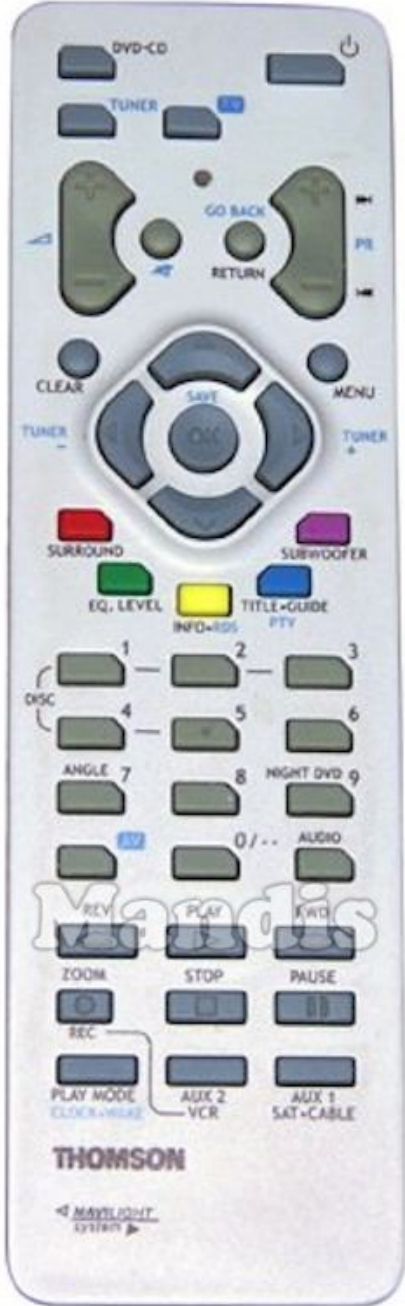

Original	Replacement	Original	Replacement
 Power	 Power	 DVD / CD	 Media
 Mute	 Mute	 Vol +	 Vol +
 Menu	 Menu	 Vol -	 Vol -
 1 / Disc 1	 1	 >>I	 >>I
 2 / Disc 2	 2	 I<<	 I<<
 3 / Disc 3	 3	 Up	 Up
 4 / Disc 4	 4	 Right	 Right
 5 / Disc 5	 5	 Down	 Down
 6	 6	 Left	 Left
 7 / Angle	 7	 OK / Save	 Ok
 8	 8	 Return	 Back
 9 / Night DVD	 9	 Clear / Sleep	 Sleep
 0 / --	 0	 Play Mode	 Shift + Play
 Aux 1 / SAT /	 AV	 Pause	 Pause
 Aux 2 / VCR	 Shift + AV	 Stop	 Stop
 Tuner	 Shift + TV/R	 Rec / Zoom	 Rec
 TV	 TV/R	 << REV	 <<

Original	Replacement	Original	Replacement
 Play	 Play		
 >> FWD	 >>		
 Audio	 Dual		
 PR +	 Ch +		
 PR -	 Ch -		
 Tuner -	 Shift + Left		
 Tuner +	 Shift + Right		
 Purple /	 Pre Ch		
 Red / Surround	 Red		
 Green / EQ Level	 Green		
 Yellow / Info	 Yellow		
 Blue / Title/Guide	 Blue		
 Yellow / Info	 Info		
 Blue / Title/Guide	 Guide		