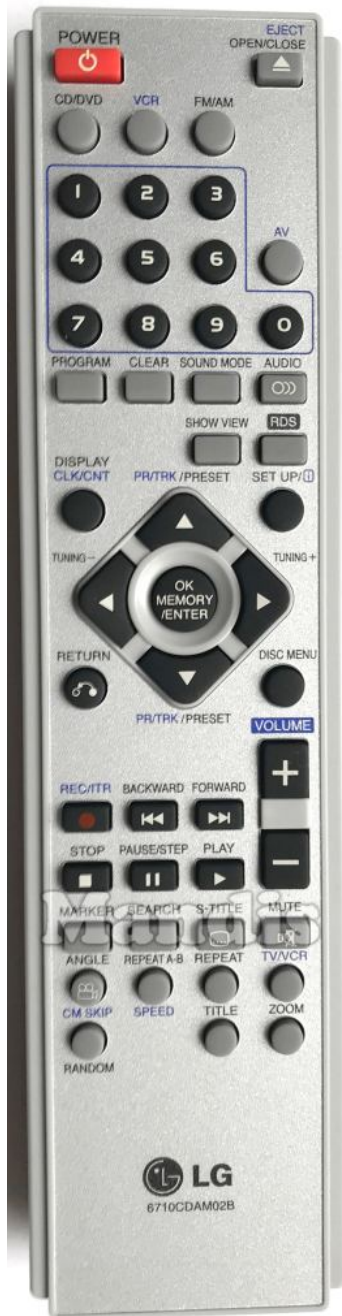

Original	Replacement
Power	Power
Eject / Open/Close	Eject
CD/DVD	+  Shift + 1
VCR	+  Shift + 2
FM/AM	+  Shift + 3
AV	AV
1	1
2	2
3	3
4	4
5	5
6	6
7	7
8	8
9	9
0	0
Program	Sleep

Original	Replacement
Clear	Exit
Sound Mode	+  Shift + Dual
Audio	Dual
Show View	Media
RDS	List
Display / CLK/CNT	Info
Setup / i	Options
Setup / i	Menu
Up / PR/TRK + / Preset +	Up
Up / PR/TRK + / Preset +	Ch +
Down / PR/TRK - / Preset -	Down
Down / PR/TRK - / Preset -	Ch -
Right / Tuning +	Right
Left / Tuning -	Left
OK / Memory /	Ok
Return	Back
Disc Menu	D. Menu

Original	Replacement
 Volume +	 Vol +
 Volume -	 Vol -
 Rec / ITR	 Rec
 I<< Backward	 I<<
 I<< Backward	 <<
 >>I Forward	 >>I
 >>I Forward	 >>
 Stop	 Stop
 Pause	 Pause
 Play	 Play
 Marker	 Pre Ch
 Search	 Shift + TV/R
 S-Title	 Subt
 Mute	 Mute
 Angle	 Format
 Repeat A-B /	 Text
 Repeat	 Shift + Text

Original	Replacement
 TV / VCR	 TV/R
 CM Skip / Random	 3D
 Title	 Smart
 Zoom	 Shift + Eject