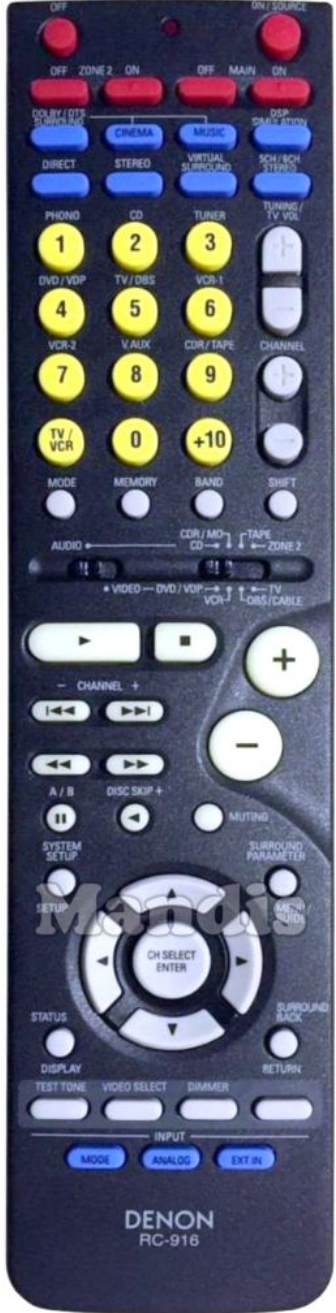

Original	Replacement	Original	Replacement
 ON / Source	 Power	 6 / VCR-1	 6
 OFF	 Shift + Power	 7 / VCR-2	 7
 Main ON	 Smart	 8 / V.AUX	 8
 Main OFF	 Shift + Smart	 9 / CDR/TAPE	 9
 Dolby/DTS	 Red	 Input Mode	 Guide
 Dolby/DTS	 Green	 Input Analog	 0
 Dolby/DTS	 Yellow	 Input Ext-In	 Pre Ch
 DSP Simulation	 Blue	 Mode	 List
 Direct	 Shift + Red	 Band	 Dual
 5CH/6CH / Stereo	 Shift + Blue	 Shift	 Subt
 Stereo	 Shift + Green	 Vol+	 Vol +
 Virtual Surround	 Shift + Yellow	 Vol-	 Vol -
 1 / PHONO	 1	 Channel+	 Ch +
 2 / CD	 2	 Channel-	 Ch -
 3 / TUNER	 3	 Setup	 Menu
 4 / DVD/VDP	 4	 Muting	 Mute
 5 / TV/DBS	 5	 Status / Display	 Info

Original		Replacement		Original		Replacement	
	Surround / Back / Return		Back				
	Test Tone		Text				
	Video Select		AV				
	Dimmer		Media				