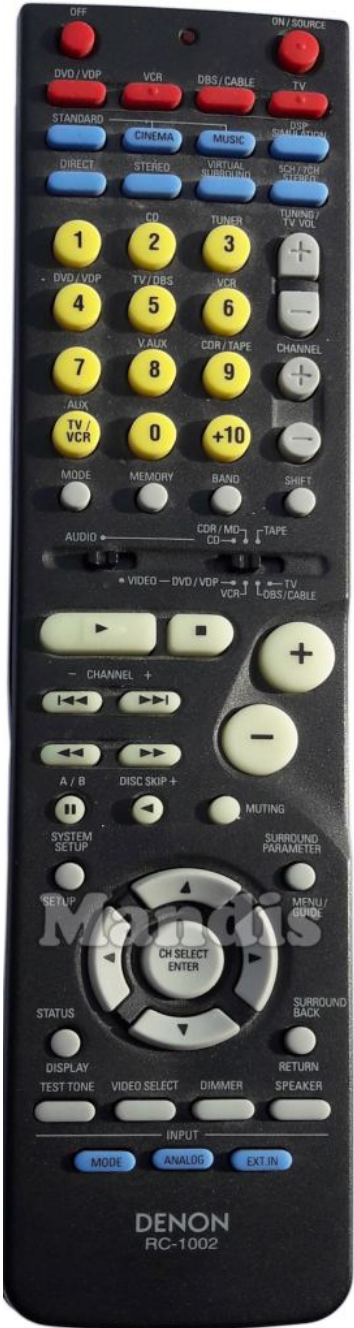

Original	Replacement	Original	Replacement
	 +  Shift + Power		 << / Tune-
	 Power		 9
	 Red / Netflix / Search		 8
	 Green / APP / Repeat		 5
	 Yellow / YouTube / Repeat		 >> / Preset+
	 Blue / Prime Video / Random		 CH+ / Page+
	 +  Shift + Red / Netflix /		 7
	 +  Shift + Green / APP /		 << / Preset-
	 +  Shift + Yellow / YouTube /		 CH- / Page-
	 +  Shift + Blue / Prime		 Play / Slow
	 0		 Pause / Step / Freeze
	 3		 Stop / Hold
	 6		 Rec / Rec Mode
	 >> / Tune+		 Vol+
	 2		 Vol-
	 1		 Mute / Dimmer
	 4		 Setup / OPT /

Original	Replacement	Original	Replacement
	Up		Up
	Surround		Eject / Surround
	Left		Left
	Enter		OK
	Right		Right
	Status / Display		Display / Media
	Down		Down
	Surround Back		Back / Return
	Test Tone		Text / Goto
	Video Select		Picture / Format
	Dimmer		Shift + Mute / Dimmer
	Speaker		Sound / Title
	Input Mode		Shift + 1
	Input Analog		Shift + 2
	Input Ext.In		Shift + 3