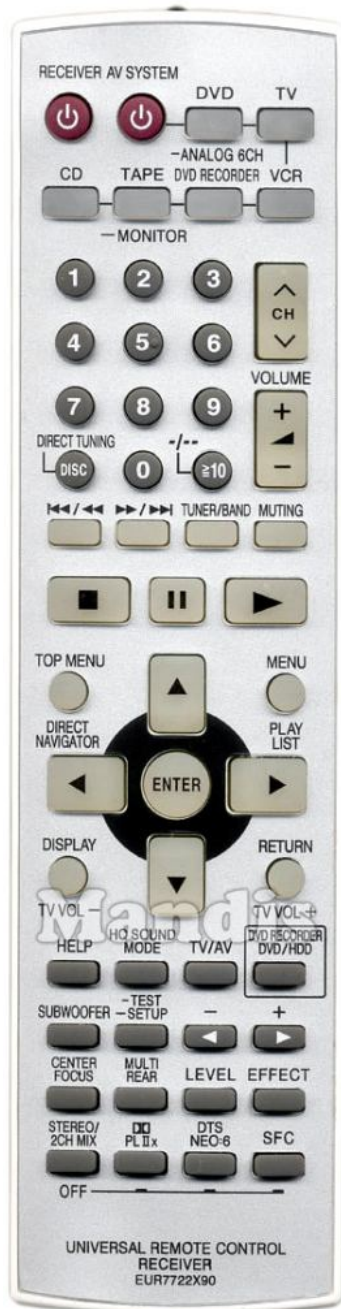

Original	Replacement
Power Receiver	Power
DVD / Analog 6CH	Shift + 2
TV	Shift + 1
CD	Shift + 3
Tape / Monitor	Shift + 5
DVD Recorder	Shift + 7
VCR	Shift + 4
1	1
2	2
3	3
4	4
5	5
6	6
7	7
8	8
9	9
Volume+	Vol+

Original	Replacement
Disc / Direct Tuning	Smart / List
0	0
≥10 / -/--	Guide / EPG / -/--
Volume-	Vol-
<< / <<	<< / Tune-
>> / >>	>> / Tune+
Tuner / Band	Display / Media
Tuner / Band	Shift + 6
Muting	Mute / Dimmer
Up	Up
Menu / Play List	Menu / Home
Left	Left
Enter	OK
Right	Right
Down	Down
Subwoofer	Subtitle / EQ
Test / Setup	Setup / OPT /

Original	Replacement
 ◀ / -	 CH- / Page-
 ▶ / +	 CH+ / Page+
 Multi Rear	 D.Menu / Top
 Level	 Info / Angle
 Effect	 Sound / Title
 Stereo / 2CH Mix / OFF	 Red / Netflix / Search
 Dolby PL IIx	 Green / APP / Repeat
 DTS	 Yellow / YouTube / Repeat
 SFC	 Blue / Prime Video / Random

Original	Replacement