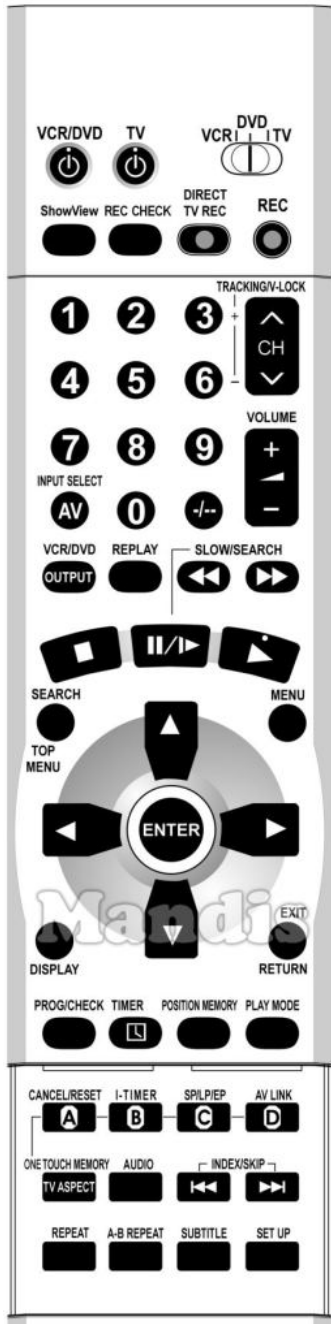

Original	Replacement
Power DVD	Power
Rec Check	Rec
1	1
2	2
3	3
4	4
5	5
6	6
7	7
8	8
9	9
0	0
--/--	Guide
CH+ / Tracking/V-Lock +	Ch +
CH- / Tracking/V-Lock -	Ch -
AV / Input Select	AV
Output DVD	Media

Original	Replacement
<< Slow/Search	<<
Slow/Search >>	>>
Stop	Stop
Pause / Step	Pause
Play	Play
Top Menu	D. Menu
Menu	Menu
Up	Up
Left	Left
Enter	Ok
Right	Right
Down	Down
Display	Info
Return	Back
Timer	Shift + AV
Play Mode	Shift + Play
Position	Pre Ch

Original	Replacement
 Power VCR	 Power
 ShowView	 Smart
 Rec Check	 Options
 Direct TV Rec	 Shift + Rec
 Rec	 Rec
 1	 1
 2	 2
 3	 3
 4	 4
 5	 5
 6	 6
 7	 7
 8	 8
 9	 9
 0	 0
 -/-	 Guide
 CH+ / Tracking/V-Lock +	 Ch +

Original	Replacement
 CH- / Tracking/V-Lock -	 Ch -
 AV / Input Select	 AV
 Output VCR	 Media
 Replay	 List
 << Slow/Search	 <<
 Slow/Search >>	 >>
 Stop	 Stop
 Pause / Step	 Pause
 Play	 Play
 Menu	 Menu
 Up	 Up
 Left	 Left
 Enter	 Ok
 Right	 Right
 Down	 Down
 Display	 Info
 Exit	 Exit