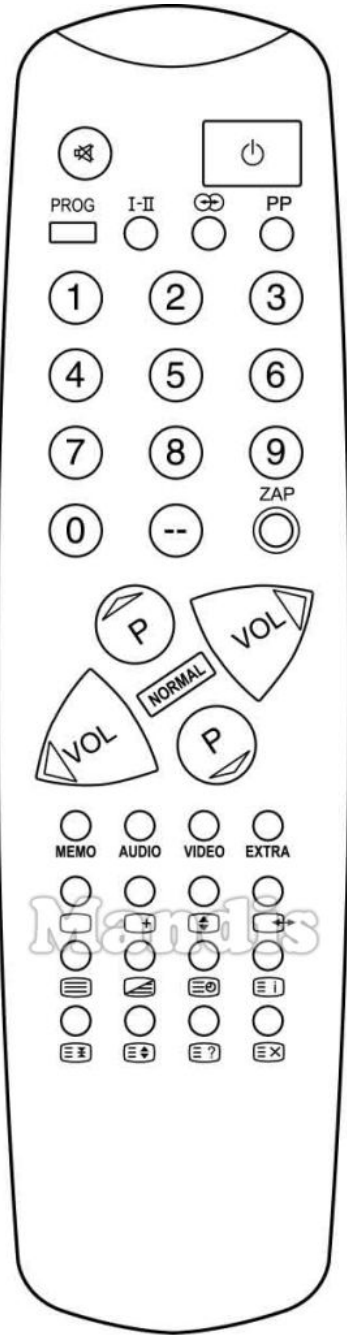

Original	Replacement	Original	Replacement
	Mute		Mute / Dimmer
	Power		Power
	Prog		TV/Radio /
	I-II		Audio / Lang I/II
	O to O		Sound / Title
	PP		Back / Return
	1		1
	2		2
	3		3
	4		4
	5		5
	6		6
	7		7
	8		8
	9		9
	0		0
	--		Guide / EPG / --
	ZAP		Smart / List
	Up / P+		Up
	Up / P+		CH+ / Page+
	Right / Vol+		Right
	Right / Vol+		Vol+
	Left / Vol-		Left
	Left / Vol-		Vol-
	Normal		OK
	Down / P-		Down
	Down / P-		CH- / Page-
	Red / Memo		Red / Netflix / Search
	Green / Audio		Green / APP / Repeat
	Green / Audio		Shift + Audio / Lang I/II
	Yellow / Video		Yellow / YouTube / Repeat
	Blue / Extra		Blue / Prime Video / Random
	[]		Display / Media
	[+]		Stop / Hold

	Original	Replacement	
	[◆]	 Setup / OPT /	
	[]↔	 D.Menu / Top	
	[≡]	 Text / Goto	
	[/≡]	 Shift + Text /	
	[≡⊙]	 Subtitle / EQ	
	[≡]	 Info / Angle	
	[≡ □]	 Pause / Step / Freeze	
	[≡ ◆]	 Zoom / Size	
	[≡ ?]	 AV / Input / RDS	
	[≡ X]	 Exit / Cancel / Clear	