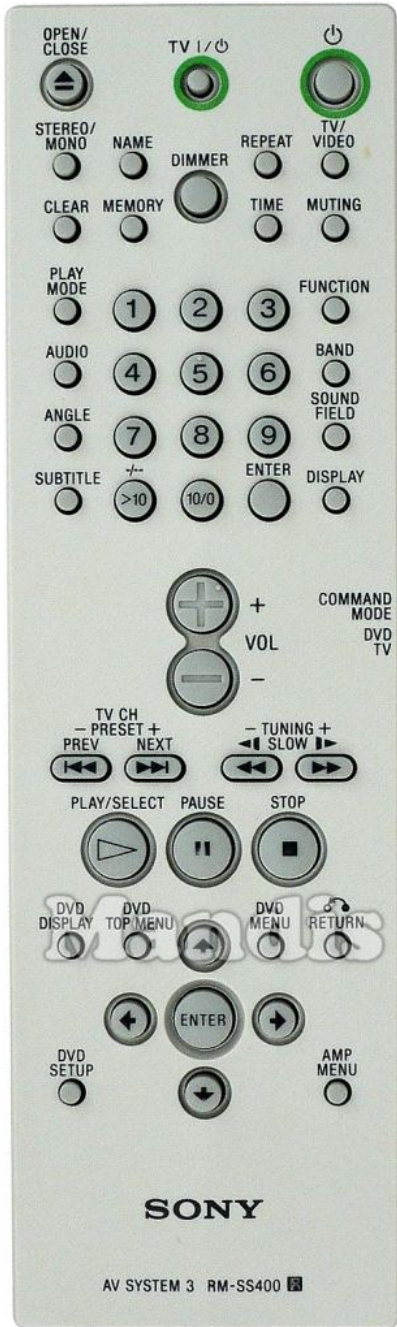

Original	Replacement
Open/Close	Eject / Surround
Power	Power
Stereo/Mono	Shift + Audio / Lang I/II
Name	Text / Goto
Dimmer	Shift + Mute / Dimmer
Repeat	Green / APP / Repeat
Tv/Video	AV / Input / RDS
Clear	Exit / Cancel / Clear
Memory	Rec / Rec Mode
Time	Sleep / Timer
Muting	Mute / Dimmer
Play Mode	Shift + Play /
1	1
2	2
3	3
Function	Smart / List
Audio	Audio / Lang I/II

Original	Replacement
4	4
5	5
6	6
Band	TV/Radio /
Angle	Info / Angle
7	7
8	8
9	9
Sound Field	Sound / Title
Subtitle	Subtitle / EQ
>10 button"/> >10	Guide / EPG / -/-
10/0	0
Enter	Fav / Marker / PC
Display	Display / Media
Vol+	Vol+
Vol-	Vol-
I<</Preset-	I<< / Preset-

Original	Replacement
Power Tv	Power
Stereo/Mono	Audio / Lang I/II
Tv/Video	AV / Input / RDS
Memory	Rec / Rec Mode
Muting	Mute / Dimmer
1	1
2	2
3	3
Function	Smart / List
4	4
5	5
6	6
Band	TV/Radio /
7	7
8	8
9	9
Sound Field	Sound / Title

Original	Replacement
>10	Guide / EPG / -/--
10/0	0
Display	Display / Media
Vol+	Vol+
Vol-	Vol-
Tv CH-	CH- / Page-
Tv CH+	CH+ / Page+
Enter	OK
AMP Menu	Menu / Home