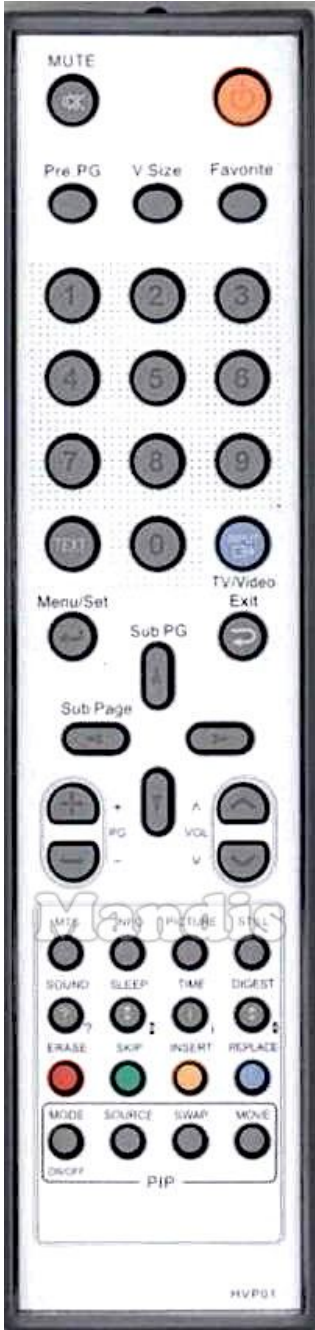

Original	Replacement	Original	Replacement
 Power	 Power	 Menu / Set	 Menu
 Mute	 Mute	 Menu / Set	 Ok
 Pre Pg	 Pre Ch	 Exit	 Exit
 V.Size	 Eject	 Up	 Up
 Favourite	 Shift + Pre Ch	 Left	 Left
 1	 1	 Right	 Right
 2	 2	 Down	 Down
 3	 3	 PG+	 Ch +
 4	 4	 PG-	 Ch -
 5	 5	 Vol+	 Vol +
 6	 6	 Vol-	 Vol -
 7	 7	 MTS	 Media
 8	 8	 PG Info	 Info
 9	 9	 Picture	 Format
 0	 0	 Still	 Pause
 Text	 Text	 Sound	 Dual
 Input / TV/Video	 TV/R	 Sleep	 Sleep

	Original	Replacement		Replacement
	Time		AV	AV
	Bright		Options	Options
	Red / Erase		Red	Red
	Green / Skip		Green	Green
	Yellow / Insert		Yellow	Yellow
	Blue / Replace		Blue	Blue
	PIP On/Off		Shift + Red	Shift + Red
	PIP Source		Shift + Green	Shift + Green
	PIP Swap		Shift + Yellow	Shift + Yellow
	PIP Move		Shift + Blue	Shift + Blue

Original	Replacement