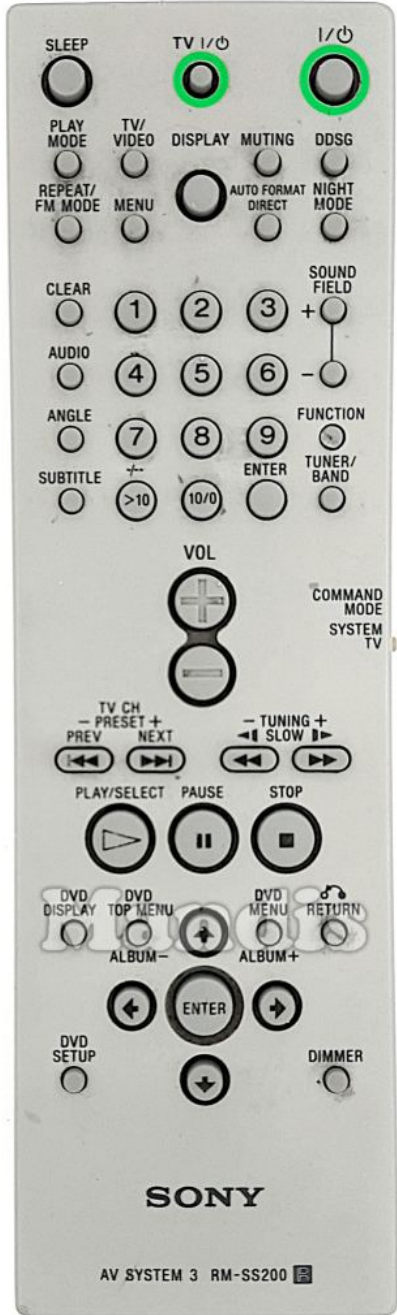

Original	Replacement	Original	Replacement
Power	Power	4	4
Sleep	Sleep	5	5
Play Mode	+ Shift + Play	6	6
Tv/Video	TV/R	7	7
Repeat Mode	Text	8	8
Menu	Smart	9	9
Display	Info	10/0	0
Muting	Mute	>10 / -/--	Guide
Auto Format	List	Enter	Pre Ch
Night Mode	AV	Sound Field+	Ch +
Clear	Exit	Sound Field-	Ch -
Audio	Dual	Function	Media
Angle	Red	Tuner Band	Format
Subtitle	Subt	Vol+	Vol +
1	1	Vol-	Vol -
2	2	I<</Preset-	I<<
3	3	>>I/Preset+	I>>

Original	Replacement	Original	Replacement
<</> Slow/Tune-	<<		
Tuning+ / Slow	>>		
Play	Play		
Pause	Pause		
Stop	Stop		
DVD Display	Shift + Info		
DVD Top	Menu		
DVD Menu /	D. Menu		
Return	Back		
Up	Up		
Left	Left		
Enter	Ok		
Right	Right		
Down	Down		
DVD Setup	Options		
Dimmer	Blue		

	Original	Replacement	Original	Replacement
	Power	 Power		
	1	 1		
	2	 2		
	3	 3		
	4	 4		
	5	 5		
	6	 6		
	7	 7		
	8	 8		
	9	 9		
	0	 0		
	-/--	 GUIDE		
	TV Vol+	 Vol +		
	TV Vol-	 Vol -		
	TV CH+	 Ch +		
	TV CH-	 Ch -		
	Tv/Video	 TV/R		