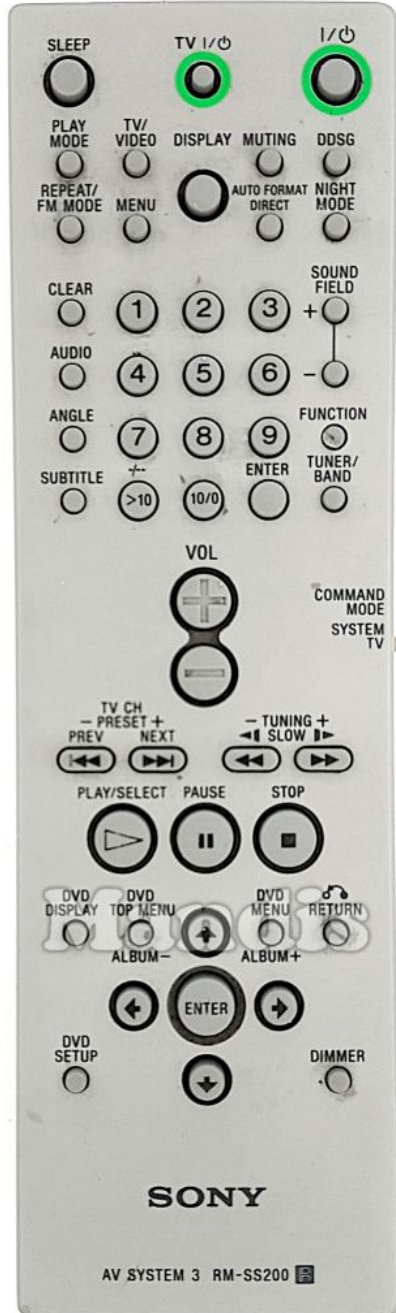

Original	Replacement	Original	Replacement
Power	Power	4	4
Sleep	Sleep	5	5
Play Mode	+ Shift + Play	6	6
Tv/Video	TV/R	7	7
Repeat Mode	Text	8	8
Menu	Smart	9	9
Display	Info	10/0	0
Muting	Mute	>10 / -/--	Guide
Auto Format	List	Enter	Pre Ch
Night Mode	AV	Sound Field+	Ch +
Clear	Exit	Sound Field-	Ch -
Audio	Dual	Function	Media
Angle	Red	Tuner Band	Format
Subtitle	Subt	Vol+	Vol +
1	1	Vol-	Vol -
2	2	I<</Preset-	I<<
3	3	>>I/Preset+	I>>

Original	Replacement	Original	Replacement
<</> Slow/Tune-	<<		
Tuning+ / Slow	>>		
Play	Play		
Pause	Pause		
Stop	Stop		
DVD Display	Shift + Info		
DVD Top	Menu		
DVD Menu /	D. Menu		
Return	Back		
Up	Up		
Left	Left		
Enter	Ok		
Right	Right		
Down	Down		
DVD Setup	Options		
Dimmer	Blue		

	Original	Replacement	Original	Replacement
	Power	 Power		
	1	 1		
	2	 2		
	3	 3		
	4	 4		
	5	 5		
	6	 6		
	7	 7		
	8	 8		
	9	 9		
	0	 0		
	-/--	 GUIDE		
	TV Vol+	 Vol +		
	TV Vol-	 Vol -		
	TV CH+	 Ch +		
	TV CH-	 Ch -		
	Tv/Video	 TV/R		