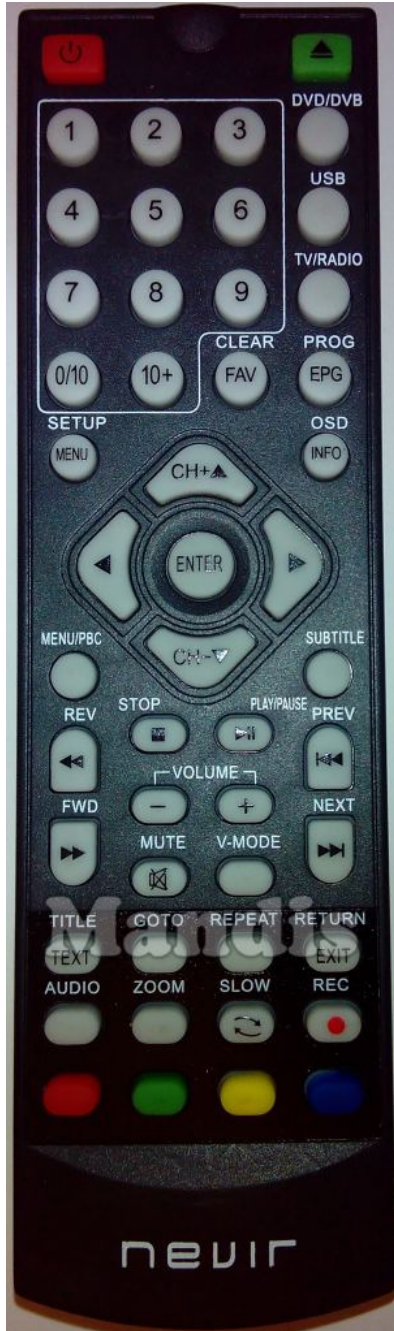

Original	Replacement
 Power	 Power
 Eject	 Eject / Surround
 1	 1
 2	 2
 3	 3
 4	 4
 5	 5
 6	 6
 7	 7
 8	 8
 9	 9
 0/10	 0
 10+	 Shift + Guide / EPG / -/-
 DVD/DVB	 AV / Input / RDS
 USB	 Shift + 8
 Tv/Radio	 TV/Radio /
 FAV	 Fav / Marker / PC

Original	Replacement
 EPG/Prog	 Guide / EPG / -/-
 Menu/Setup	 Menu / Home
 Info/OSD	 Info / Angle
 Menu/PBC	 Shift + Menu /
 Subtitle	 Subtitle / EQ
 Down/CH-	 CH- / Page-
 <</Rev	 << / Tune-
 UP/CH+	 CH+ / Page+
 >>/Fwd	 >> / Tune+
 Left	 Left
 Stop	 Stop / Hold
 Right	 Right
 Play/Pause	 Play / Slow
 I<</Prev	 I<< / Preset-
 Enter	 OK
 >>I/Next	 >>I / Preset+
 Vol-	 Vol-

Original		Replacement		Original		Replacement	
	Vol+		Vol+				
	Mute		Mute / Dimmer				
	V-Mode		Sound / Title				
	Text/Title		Text / Goto				
	Goto		Shift + Text /				
	Repeat		Shift + Green / APP /				
	Exit/Return		Exit / Cancel / Clear				
	Audio		Audio / Lang I/II				
	Zoom		Zoom / Size				
	Back/Slow		Back / Return				
	Rec		Rec / Rec Mode				
	Red		Red / Netflix / Search				
	Green		Green / APP / Repeat				
	Yellow		Yellow / YouTube / Repeat				
	Blue		Blue / Prime Video / Random				