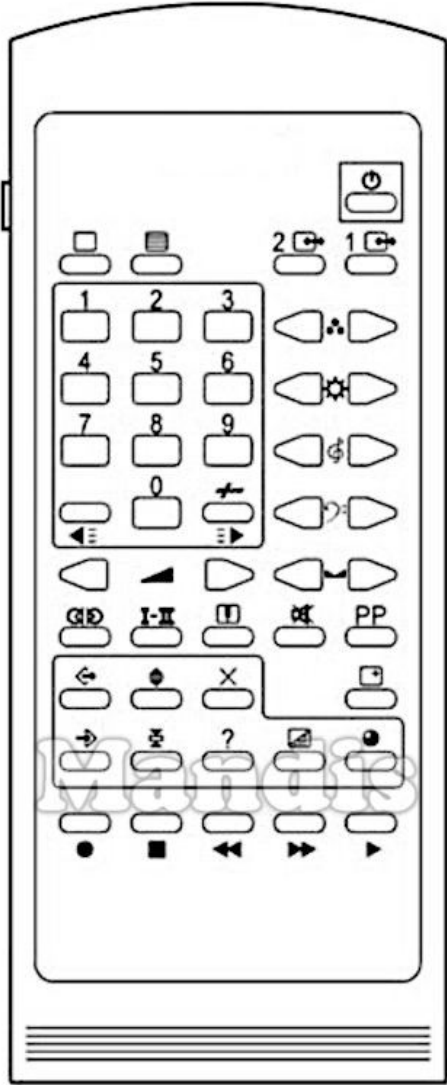

Original	Replacement	Original	Replacement
 Power	 Power	 9	 9
 TV	 Smart / List	 Sol-	 << / Tune-
 Text	 Text / Goto	 Sol+	 >> / Tune+
 Source 2	 Shift + AV / Input / RDS	 <=	 Shift + CH- /
 Source 1	 AV / Input / RDS	 0	 0
 1	 1	 - / - / =>	 Shift + CH+ /
 2	 2	 - / - / =>	 Guide / EPG / - / -
 3	 3	 Fa-	 Left
 Contrast-	 I<< / Preset-	 Fa+	 Right
 Contrast+	 >>I / Preset+	 Vol-	 Vol-
 4	 4	 Vol+	 Vol+
 5	 5	 ><-	 CH- / Page-
 6	 6	 ><+	 CH+ / Page+
 Brightness-	 Down	 OO	 Sound / Title
 Brightness+	 Up	 I-II	 Audio / Lang I/II
 7	 7	 []	 Zoom / Size
 8	 8	 Mute	 Mute / Dimmer

	Original	Replacement	Original	Replacement
		Back / Return		
		Exit / Cancel / Clear		
		+ Shift + Zoom /		
		+ Shift + Exit / Cancel / Clear		
		Info / Angle		
		OK		
		Stop / Hold		
		TV/Radio /		
		+ Shift + Text /		
		Subtitle / EQ		