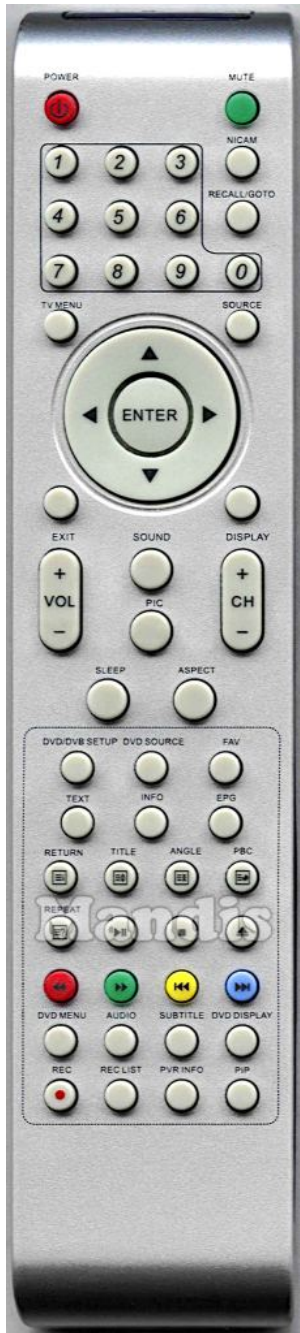

Original	Replacement
 Power	 Power
 Mute	 Mute / Dimmer
 1	 1
 2	 2
 3	 3
 Nicam	 Shift + Audio / Lang I/II
 4	 4
 5	 5
 6	 6
 Recall/Goto	 Back / Return
 Recall/Goto	 Shift + Text /
 7	 7
 8	 8
 9	 9
 0	 0
 TV Menu	 Menu / Home
 Up	 Up

Original	Replacement
 Source	 AV / Input / RDS
 Left	 Left
 Enter	 OK
 Right	 Right
 Exit	 Exit / Cancel / Clear
 Down	 Down
 Display	 Display / Media
 Vol+	 Vol+
 Sound	 Sound / Title
 CH+	 CH+ / Page+
 Vol-	 Vol-
 Pic	 Picture / Format
 CH-	 CH- / Page-
 Sleep	 Sleep / Timer
 Aspect	 Shift + Picture / Format
 DVD/DVB Setup	 Setup / OPT /
 DVD Source	 Shift + AV / Input / RDS

Original	Replacement
	Fav / Marker / PC 
	Text / Goto 
	Info / Angle 
	Guide / EPG / -/-- 
	Shift + Back / Return 
	Shift + Sound / Title 
	Zoom / Size 
	Shift + Stop / 
	TV/Radio / 
	Shift + Green / APP / 
	Play / Slow 
	Stop / Hold 
	Eject / Surround 
	<< / Tune- 
	Red / Netflix / Search 
	>> / Tune+ 
	Green / APP / Repeat 

Original	Replacement
	I<<< / Preset- 
	Yellow / YouTube / Repeat 
	>>>I / Preset+ 
	Blue / Prime Video / Random 
	D.Menu / Top 
	Audio / Lang I/II 
	Subtitle / EQ 
	Shift + Display / Media 
	Rec / Rec Mode 
	Smart / List 
	Shift + Info / Angle 
	Shift + Smart / List 