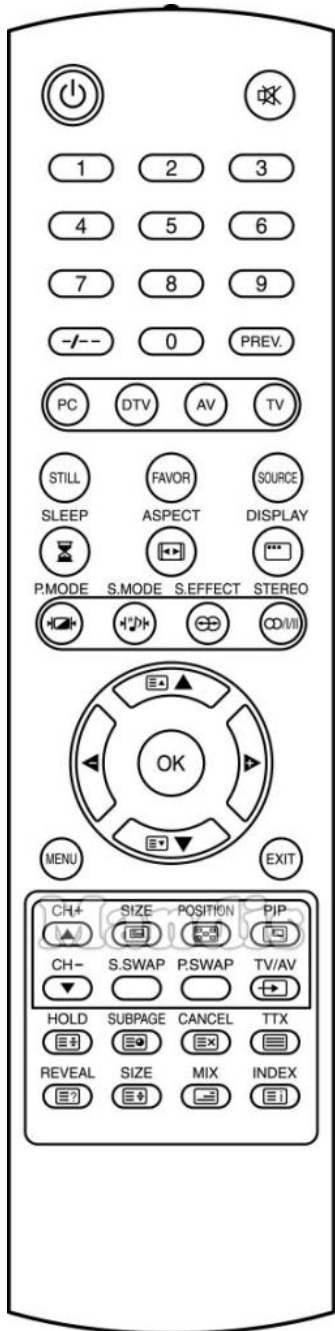

Original	Replacement	Original	Replacement
	Standby		Power
	Mute		Mute / Dimmer
	1		1
	2		2
	3		3
	4		4
	5		5
	6		6
	7		7
	8		8
	9		9
	0		0
	0		0
	Prev.		I<< / Preset-
	PC		Shift + Fav / Marker / PC
	DTV		Shift + 2
	AV		Shift + 3

Original	Replacement	Original	Replacement
	TV		Shift + 1
	Still		Pause / Step / Freeze
	Favor		Fav / Marker / PC
	Source		AV / Input / RDS
	Sleep		Sleep / Timer
	Aspect		Shift + Picture / Format
	Display		Display / Media
	Red / P.Mode		Picture / Format
	Red / P.Mode		Red / Netflix / Search
	Green / S.Mode		Shift + Sound / Title
	Green / S.Mode		Green / APP / Repeat
	Yellow / S.Effect		Sound / Title
	Yellow / S.Effect		Yellow / YouTube / Repeat
	Blue / Stereo		Audio / Lang I/II
	Blue / Stereo		Blue / Prime Video / Random
	Up / CH+		Up
	Up / CH+		CH+ / Page+

Original	Replacement
	Left / Vol-
	Left
	Left / Vol-
	VOL -
	OK
	Right / Vol+
	Right
	Menu
	Menu / Home
	Down / CH-
	Down
	Down / CH-
	CH- / Page-
	Exit
	Exit / Cancel / Clear
	PIP CH+
	Shift + CH+ /
	PIP Size
	Shift + Red / Netflix /
	PIP Position
	Shift + Green / APP /
	PIP
	Smart / List
	PIP CH-
	Shift + CH- /
	PIP S.Swap
	Shift + Blue / Prime
	PIP P.Swap
	Shift + Yellow / YouTube /
	PIP TV/AV
	Shift + AV / Input / RDS

Original	Replacement
	Hold
	Stop / Hold
	Subpage
	Subtitle / EQ
	Cancel
	Shift + Exit / Cancel / Clear
	TTX
	Text / Goto
	Reveal
	D.Menu / Top
	Size
	Zoom / Size
	Mix
	Shift + Text /
	Index
	Info / Angle