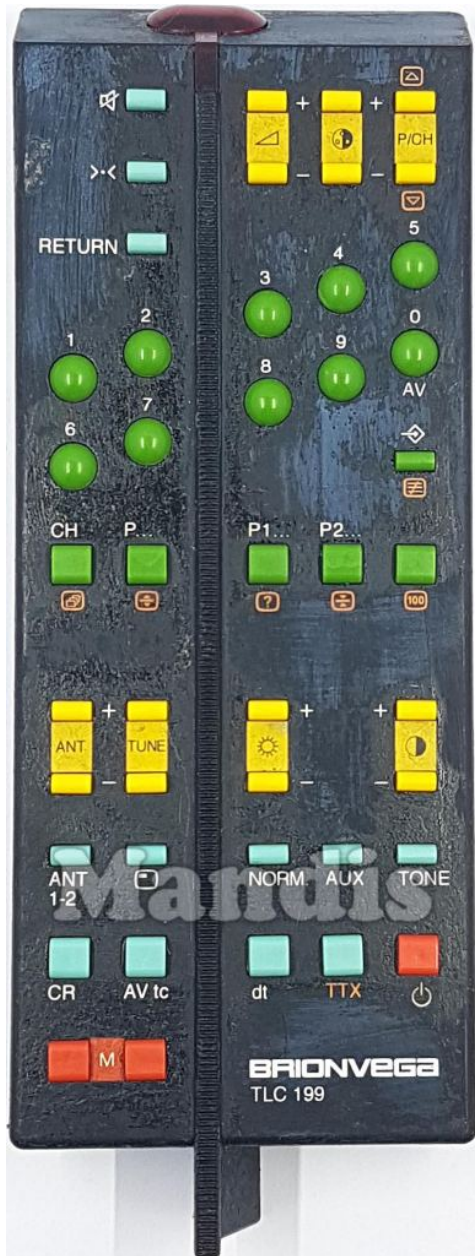

Original	Replacement
Mute	Mute / Dimmer
Vol+	Vol+
Color+	Right
C/PH+	CH+ / Page+
><	Fav / Marker / PC
Vol-	Vol-
Color-	Left
C/PH-	CH- / Page-
Return	Back / Return
4	4
5	5
2	2
3	3
0/AV	0
1	1
8	8
9	9

Original	Replacement
6	6
7	7
Input/[=]	AV / Input / RDS
CH/[]	Zoom / Size
P/[]	TV/Radio /
P1/[?]	Audio / Lang I/II
P2/[+]	Subtitle / EQ
100	Guide / EPG / -/-
Ant+	>> / Tune+
Tune+	Shift + >> /
*+	Up
Contrast+	>> / Preset+
Ant-	<< / Tune-
Tune-	Shift + << /
*-	Down
Contrast-	<< / Preset-
Ant 1-2	Red / Netflix / Search

Original	Replacement
 [*]	 Info / Angle
 Norm.	 Green / APP / Repeat
 AUX	 Shift + 7
 Tone	 Blue / Prime Video / Random
 CR	 Display / Media
 AV tc	 Yellow / YouTube / Repeat
 dt	 Smart / List
 TTX	 Text / Goto
 Power	 Power
 M	 Rec / Rec Mode

Original	Replacement

Original	Replacement	Original	Replacement
Mute	Mute / Dimmer	6	6
Vol+	Vol+	7	7
Color+	Right	Input/[=]	AV / Input / RDS
P/CH+	CH+ / Page+	CH/[]	Zoom / Size
><	Fav / Marker / PC	P/[]	TV/Radio /
Vol-	Vol-	P1/[?]	Audio / Lang I/II
Color-	Left	P2/[+]	Subtitle / EQ
P/CH-	CH- / Page-	100	Guide / EPG / -/-
Return	Back / Return	Ant+	>> / Tune+
4	4	Tune+	Shift + >> /
5	5	*+	Up
2	2	Contrast+	>> / Preset+
3	3	Ant-	<< / Tune-
0/AV	0	Tune-	Shift + << /
1	1	*	Down
8	8	Contrast-	<< / Preset-
9	9	Ant 1-2	Red / Netflix / Search

Original	Replacement
	 Info / Angle
	 Green / APP / Repeat
	 Shift + 7
	 Blue / Prime Video / Random
	 Display / Media
	 Yellow / YouTube / Repeat
	 Smart / List
	 Text / Goto
	 Power
	 Rec / Rec Mode