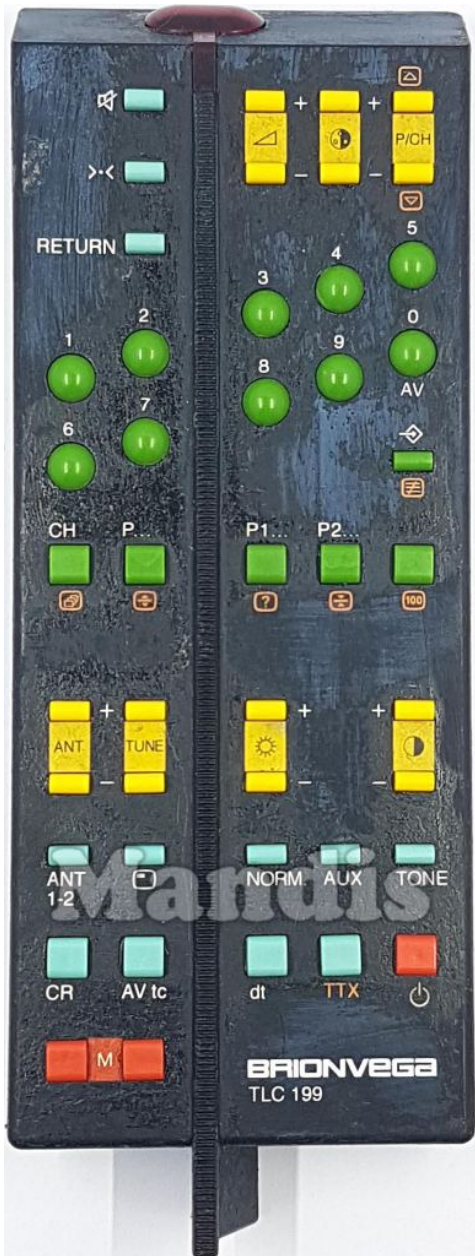

Original	Replacement
Mute	Mute / Dimmer
Vol+	Vol+
Color+	Right
C/PH+	CH+ / Page+
><	Fav / Marker / PC
Vol-	Vol-
Color-	Left
C/PH-	CH- / Page-
Return	Back / Return
4	4
5	5
2	2
3	3
0/AV	0
1	1
8	8
9	9

Original	Replacement
6	6
7	7
Input/[=]	AV / Input / RDS
CH/[]	Zoom / Size
P/[]	TV/Radio /
P1/[?]	Audio / Lang I/II
P2/[+]	Subtitle / EQ
100	Guide / EPG / -/-
Ant+	>> / Tune+
Tune+	Shift + >> /
*+	Up
Contrast+	>> / Preset+
Ant-	<< / Tune-
Tune-	Shift + << /
*-	Down
Contrast-	<< / Preset-
Ant 1-2	Red / Netflix / Search

Original	Replacement
 [*]	 Info / Angle
 Norm.	 Green / APP / Repeat
 AUX	 Shift + 7
 Tone	 Blue / Prime Video / Random
 CR	 Display / Media
 AV tc	 Yellow / YouTube / Repeat
 dt	 Smart / List
 TTX	 Text / Goto
 Power	 Power
 M	 Rec / Rec Mode

Original	Replacement

Original	Replacement	Original	Replacement
Mute	Mute / Dimmer	6	6
Vol+	Vol+	7	7
Color+	Right	Input/[=]	AV / Input / RDS
P/CH+	CH+ / Page+	CH/[]	Zoom / Size
><	Fav / Marker / PC	P/[]	TV/Radio /
Vol-	Vol-	P1/[?]	Audio / Lang I/II
Color-	Left	P2/[+]	Subtitle / EQ
P/CH-	CH- / Page-	100	Guide / EPG / -/-
Return	Back / Return	Ant+	>> / Tune+
4	4	Tune+	Shift + >> /
5	5	*+	Up
2	2	Contrast+	>> / Preset+
3	3	Ant-	<< / Tune-
0/AV	0	Tune-	Shift + << /
1	1	*	Down
8	8	Contrast-	<< / Preset-
9	9	Ant 1-2	Red / Netflix / Search

Original	Replacement
	 Info / Angle
	 Green / APP / Repeat
	 Shift + 7
	 Blue / Prime Video / Random
	 Display / Media
	 Yellow / YouTube / Repeat
	 Smart / List
	 Text / Goto
	 Power
	 Rec / Rec Mode