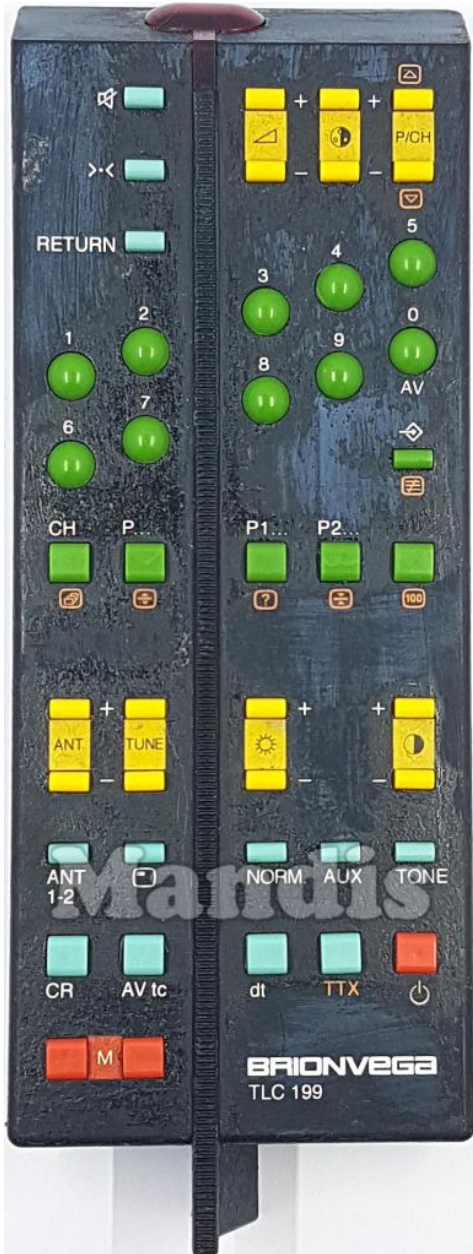

Original	Replacement
Mute	Mute / Dimmer
Vol+	Vol+
Color+	Right
C/PH+	CH+ / Page+
><	Fav / Marker / PC
Vol-	Vol-
Color-	Left
C/PH-	CH- / Page-
Return	Back / Return
4	4
5	5
2	2
3	3
0/AV	0
1	1
8	8
9	9

Original	Replacement
6	6
7	7
Input/[=]	AV / Input / RDS
CH/[]	Zoom / Size
P/[]	TV/Radio /
P1/[?]	Audio / Lang I/II
P2/[+]	Subtitle / EQ
100	Guide / EPG / -/-
Ant+	>> / Tune+
Tune+	Shift + >> /
*+	Up
Contrast+	>> / Preset+
Ant-	<< / Tune-
Tune-	Shift + << /
*-	Down
Contrast-	<< / Preset-
Ant 1-2	Red / Netflix / Search

Original	Replacement
 [*]	 Info / Angle
 Norm.	 Green / APP / Repeat
 AUX	 Shift + 7
 Tone	 Blue / Prime Video / Random
 CR	 Display / Media
 AV tc	 Yellow / YouTube / Repeat
 dt	 Smart / List
 TTX	 Text / Goto
 Power	 Power
 M	 Rec / Rec Mode

Original	Replacement

Original	Replacement	Original	Replacement
Mute	Mute / Dimmer	6	6
Vol+	Vol+	7	7
Color+	Right	Input/[=]	AV / Input / RDS
P/CH+	CH+ / Page+	CH/[]	Zoom / Size
><	Fav / Marker / PC	P/[]	TV/Radio /
Vol-	Vol-	P1/[?]	Audio / Lang I/II
Color-	Left	P2/[+]	Subtitle / EQ
P/CH-	CH- / Page-	100	Guide / EPG / -/-
Return	Back / Return	Ant+	>> / Tune+
4	4	Tune+	Shift + >> /
5	5	*+	Up
2	2	Contrast+	>> / Preset+
3	3	Ant-	<< / Tune-
0/AV	0	Tune-	Shift + << /
1	1	*	Down
8	8	Contrast-	<< / Preset-
9	9	Ant 1-2	Red / Netflix / Search

Original	Replacement
	 Info / Angle
	 Green / APP / Repeat
	 Shift + 7
	 Blue / Prime Video / Random
	 Display / Media
	 Yellow / YouTube / Repeat
	 Smart / List
	 Text / Goto
	 Power
	 Rec / Rec Mode