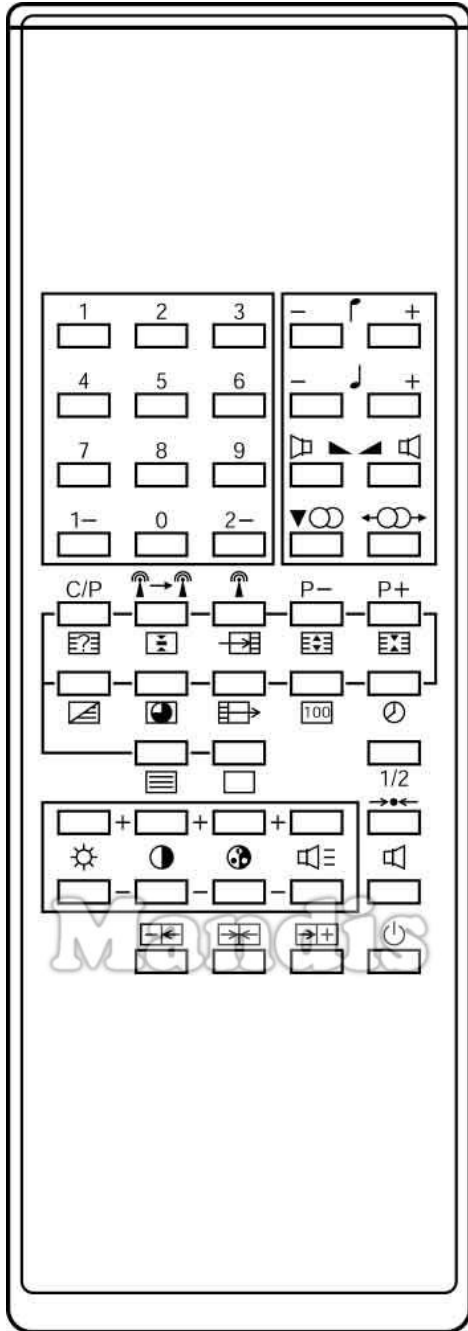

Original		Replacement		Original		Replacement	
	1		1		2-		Fav / Marker / PC
	2		2		▼OO		Audio / Lang I/II
	3		3		←OO→		Sound / Title
	-		Left		C/P		D.Menu / Top
	+		Right		↑↔↑ / Freeze		Rec / Rec Mode
	4		4		↑ / →≡		Stop / Hold
	5		5		P- / Text Size		CH- / Page-
	6		6		P+ / Text Hold		CH+ / Page+
	J-		Down		Reveal		Setup / OPT /
	J+		Up		Subcode		Zoom / Size
	7		7		⇒→		Info / Angle
	8		8		[100]		OK
	9		9		Timer		Sleep / Timer
	◀ Left		Shift + Left		Text		Text / Goto
	▶ Right		Shift + Right		[]		Display / Media
	1-		Guide / EPG / -/--		1/2		Menu / Home
	0		0		Brightness+		Shift + >>1 / Preset+

	Original	Replacement	Original	Replacement
	Contrast+	>> / Preset+		
	Color+	+ Shift + >> /		
	Vol+	Vol+		
	→•←	Pause / Step / Freeze		
	Brightness-	+ Shift + I<< / Preset-		
	Contrast-	I<< / Preset-		
	Color-	+ Shift + << /		
	Vol-	Vol-		
	Mute	Mute / Dimmer		
	←	<< / Tune-		
	→ ←	Play / Slow		
	→+	>> / Tune+		
	Power	Power		