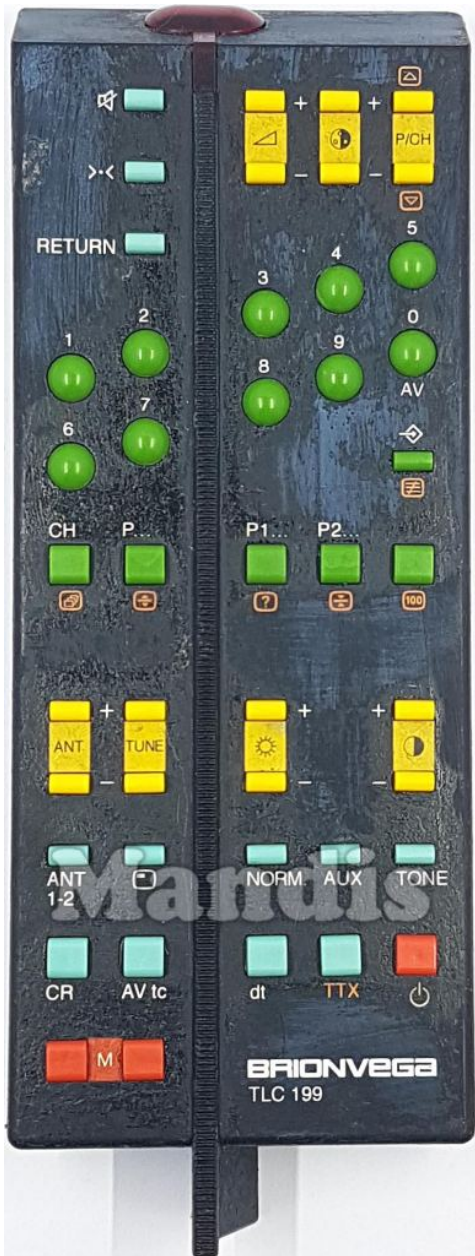

Original	Replacement
Mute	Mute / Dimmer
Vol+	Vol+
Color+	Right
C/PH+	CH+ / Page+
><	Fav / Marker / PC
Vol-	Vol-
Color-	Left
C/PH-	CH- / Page-
Return	Back / Return
4	4
5	5
2	2
3	3
0/AV	0
1	1
8	8
9	9

Original	Replacement
6	6
7	7
Input/[=]	AV / Input / RDS
CH/[ ]	Zoom / Size
P/[ ]	TV/Radio /
P1/[?]	Audio / Lang I/II
P2/[+]	Subtitle / EQ
100	Guide / EPG / -/-
Ant+	>> / Tune+
Tune+	Shift + >> /
*+	Up
Contrast+	>>  / Preset+
Ant-	<< / Tune-
Tune-	Shift + << /
*-	Down
Contrast-	<< / Preset-
Ant 1-2	Red / Netflix / Search

Original		Replacement		Original		Replacement	
	[* ]		Info / Angle				
	Norm.		Green / APP / Repeat				
	AUX		Shift + 7				
	Tone		Blue / Prime Video / Random				
	CR		Display / Media				
	AV tc		Yellow / YouTube / Repeat				
	dt		Smart / List				
	TTX		Text / Goto				
	Power		Power				
	M		Rec / Rec Mode				

Original	Replacement	Original	Replacement
Mute	Mute / Dimmer	6	6
Vol+	Vol+	7	7
Color+	Right	Input/[=]	AV / Input / RDS
P/CH+	CH+ / Page+	CH/[ ]	Zoom / Size
><	Fav / Marker / PC	P/[ ]	TV/Radio /
Vol-	Vol-	P1/[?]	Audio / Lang I/II
Color-	Left	P2/[+]	Subtitle / EQ
P/CH-	CH- / Page-	100	Guide / EPG / -/-
Return	Back / Return	Ant+	>> / Tune+
4	4	Tune+	Shift + >> /
5	5	*+	Up
2	2	Contrast+	>>  / Preset+
3	3	Ant-	<< / Tune-
0/AV	0	Tune-	Shift + << /
1	1	*-	Down
8	8	Contrast-	<< / Preset-
9	9	Ant 1-2	Red / Netflix / Search

Original	Replacement
	 Info / Angle
	 Green / APP / Repeat
	 Shift + 7
	 Blue / Prime Video / Random
	 Display / Media
	 Yellow / YouTube / Repeat
	 Smart / List
	 Text / Goto
	 Power
	 Rec / Rec Mode