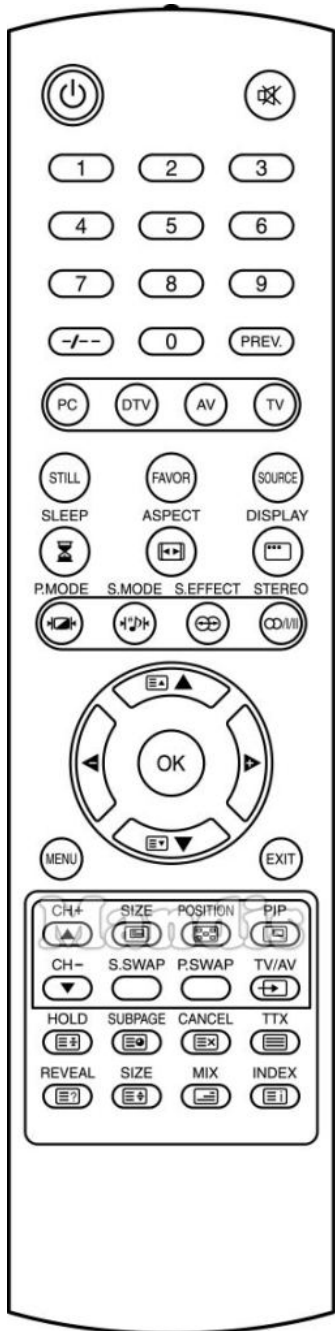

Original	Replacement	Original	Replacement
	Standby		Power
	Mute		Mute / Dimmer
	1		1
	2		2
	3		3
	4		4
	5		5
	6		6
	7		7
	8		8
	9		9
	-/--		Guide / EPG / -/--
	0		0
	Prev.		I<< / Preset-
	PC		Shift + Fav / Marker / PC
	DTV		Shift + 2
	AV		Shift + 3

Original	Replacement	Original	Replacement
	TV		Shift + 1
	Still		Pause / Step / Freeze
	Favor		Fav / Marker / PC
	Source		AV / Input / RDS
	Sleep		Sleep / Timer
	Aspect		Shift + Picture / Format
	Display		Display / Media
	Red / P.Mode		Picture / Format
	Red / P.Mode		Red / Netflix / Search
	Green / S.Mode		Shift + Sound / Title
	Green / S.Mode		Green / APP / Repeat
	Yellow / S.Effect		Sound / Title
	Yellow / S.Effect		Yellow / YouTube / Repeat
	Blue / Stereo		Audio / Lang I/II
	Blue / Stereo		Blue / Prime Video / Random
	Up / CH+		Up
	Up / CH+		CH+ / Page+

Original	Replacement	Original	Replacement
			Stop / Hold
			Subtitle / EQ
			Shift + Exit / Cancel / Clear
			Text / Goto
			D.Menu / Top
			Zoom / Size
			Shift + Text /
			Info / Angle