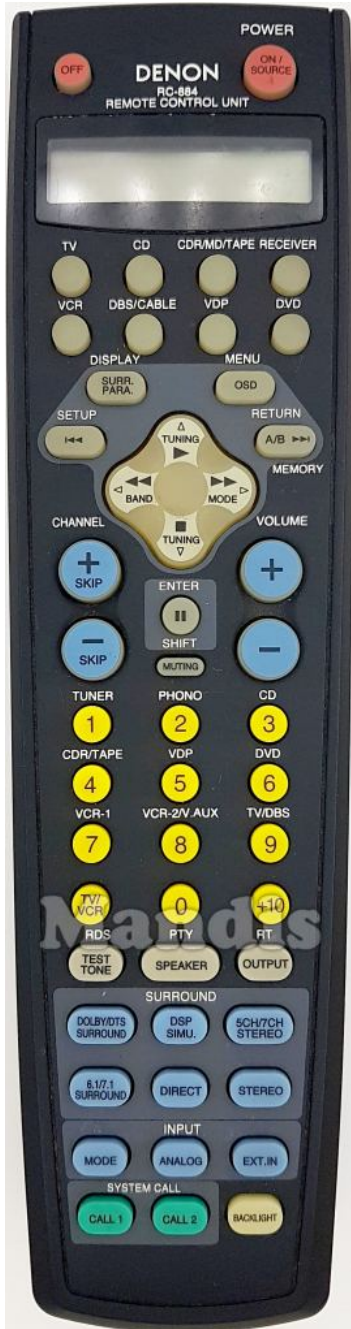

Original		Replacement		Original		Replacement	
	Power		Power		Volume+		Vol+
	Muting		Mute / Dimmer		Volume-		Vol-
	Pause/Enter/Shift		Pause / Step / Freeze		Surr.Parra./Displa		Display / Media
	6.1/7.1 Surround		Sound / Title		1/Tuner		1
	Stereo		Audio / Lang I/II		2/Phono		2
	Output		Eject / Surround		3/CD		3
	DSP Simu.		Zoom / Size		4/CDR/Tape		4
	Tv/VCR		TV/Radio /		5/VDP		5
	Direct		D.Menu / Top		6/DVD		6
	Setup		Setup / OPT /		7/VCR-1		7
	Test Tone		Text / Goto		8/VCR-2/V-AUX		8
	Input Mode		AV / Input / RDS		9/Tv/DBS		9
	OSD/Menu		Menu / Home		+10		Guide / EPG / -/-
	Up		Up		0		0
	Left		Left		Off		Shift + Power
	Right		Right		Speaker		Shift + Sound / Title
	Down		Down		Dolby/DTS		Shift + Audio / Lang I/II

Original	Replacement
 Input Ext. In	 +  Shift + TV/Radio / Program
 Input Analog	 +  Shift + AV / Input / RDS
 5CH/7CH Stereo	 +  Shift + 5

Original	Replacement