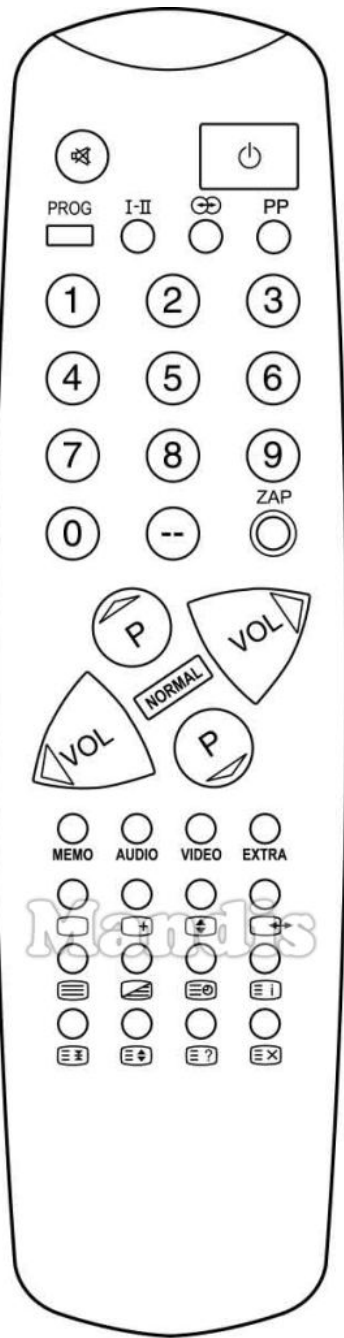

Original	Replacement	Original	Replacement
	Mute		Mute / Dimmer
	Power		Power
	Prog		TV/Radio /
	I-II		Audio / Lang I/II
	O to O		Sound / Title
	PP		Back / Return
	1		1
	2		2
	3		3
	4		4
	5		5
	6		6
	7		7
	8		8
	9		9
	0		0
	--		Guide / EPG / --
	ZAP		Smart / List
	Up / P+		Up
	Up / P+		CH+ / Page+
	Right / Vol+		Right
	Right / Vol+		Vol+
	Left / Vol-		Left
	Left / Vol-		Vol-
	Normal		OK
	Down / P-		Down
	Down / P-		CH- / Page-
	Red / Memo		Red / Netflix / Search
	Green / Audio		Green / APP / Repeat
	Green / Audio		Shift + Audio / Lang I/II
	Yellow / Video		Yellow / YouTube / Repeat
	Blue / Extra		Blue / Prime Video / Random
	[]		Display / Media
	[+]		Stop / Hold

	Original	Replacement		Original	Replacement
	[◆]	Setup / OPT /			
	[]↔	D.Menu / Top			
	[≡]	Text / Goto			
	[/≡]	+ Shift + Text /			
	[≡○]	Subtitle / EQ			
	[≡]	Info / Angle			
	[≡□]	Pause / Step / Freeze			
	[≡◆]	Zoom / Size			
	[≡?]	AV / Input / RDS			
	[≡X]	Exit / Cancel / Clear			