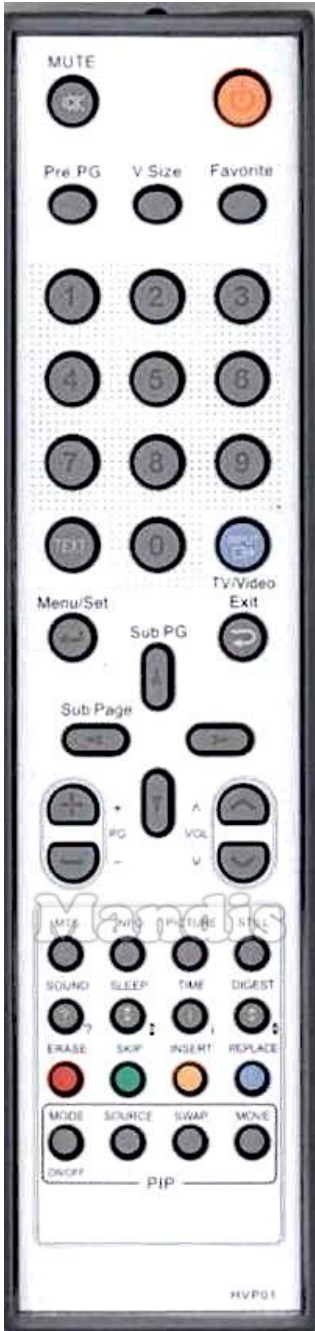

Original	Replacement
 Power	 Power
 Mute	 Mute
 Pre Pg	 Pre Ch
 V.Size	 Eject
 Favourite	 Shift + Pre Ch
 1	 1
 2	 2
 3	 3
 4	 4
 5	 5
 6	 6
 7	 7
 8	 8
 9	 9
 0	 0
 Text	 Text
 Input / TV/Video	 TV/R

Original	Replacement
 Menu / Set	 Menu
 Menu / Set	 Ok
 Exit	 Exit
 Up	 Up
 Left	 Left
 Right	 Right
 Down	 Down
 PG+	 Ch +
 PG-	 Ch -
 Vol+	 Vol +
 Vol-	 Vol -
 MTS	 Media
 PG Info	 Info
 Picture	 Format
 Still	 Pause
 Sound	 Dual
 Sleep	 Sleep

	Original	Replacement		Replacement
	Time	AV		AV
	Bright	OPT		Options
	Red / Erase	A		Red
	Green / Skip	B		Green
	Yellow / Insert	C		Yellow
	Blue / Replace	D		Blue
	PIP On/Off	SHIFT + A	Shift +	Red
	PIP Source	SHIFT + B	Shift +	Green
	PIP Swap	SHIFT + C	Shift +	Yellow
	PIP Move	SHIFT + D	Shift +	Blue