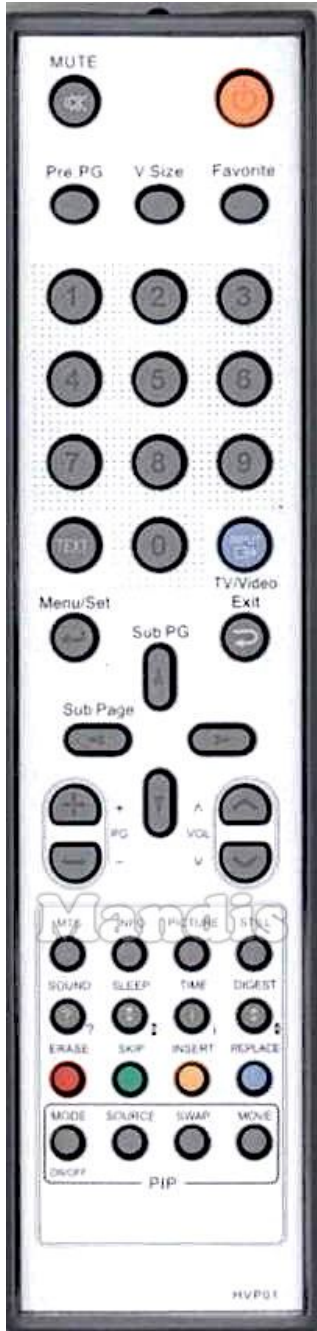

Original	Replacement
 Power	 Power
 Mute	 Mute
 Pre Pg	 Pre Ch
 V.Size	 Eject
 Favourite	 Shift + Pre Ch
 1	 1
 2	 2
 3	 3
 4	 4
 5	 5
 6	 6
 7	 7
 8	 8
 9	 9
 0	 0
 Text	 Text
 Input / TV/Video	 TV/R

Original	Replacement
 Menu / Set	 Menu
 Menu / Set	 Ok
 Exit	 Exit
 Up	 Up
 Left	 Left
 Right	 Right
 Down	 Down
 PG+	 Ch +
 PG-	 Ch -
 Vol+	 Vol +
 Vol-	 Vol -
 MTS	 Media
 PG Info	 Info
 Picture	 Format
 Still	 Pause
 Sound	 Dual
 Sleep	 Sleep

	Original	Replacement		Original	Replacement
	Time	 AV			
	Bright	 OPT			
	Red / Erase	 A			
	Green / Skip	 B			
	Yellow / Insert	 C			
	Blue / Replace	 D			
	PIP On/Off	 SHIFT +  A	Shift + Red		
	PIP Source	 SHIFT +  B	Shift + Green		
	PIP Swap	 SHIFT +  C	Shift + Yellow		
	PIP Move	 SHIFT +  D	Shift + Blue		