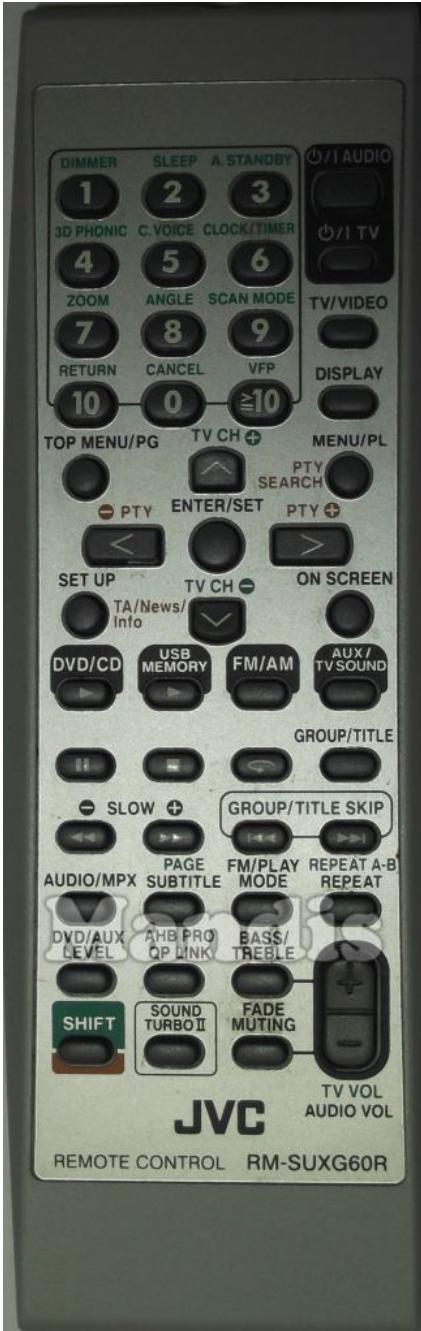

Original	Replacement	Original	Replacement
 Power Audio	 Power	 Top Menu/PG	 D.Menu / Top
 Fade Muting	 Mute / Dimmer	 Setup	 Setup / OPT /
 Play /DVD/CD	 Play / Slow	 AHB PRO	 Text / Goto
 Pause	 Pause / Step / Freeze	 On Screen	 AV / Input / RDS
 Stop	 Stop / Hold	 Menu/PL	 Menu / Home
 << Slow-	 << / Tune-	 Up	 Up
 >> Slow+	 >> / Tune+	 TA/News/Info	 Info / Angle
 I<<	 I<< / Preset-	 Left	 Left
 >>I	 >>I / Preset+	 Enter/Set	 OK
 Sound Turbo II	 Sound / Title	 Right	 Right
 Audio/MPX	 Audio / Lang I/II	 Cancel	 Exit / Cancel / Clear
 Subtitle	 Subtitle / EQ	 Down	 Down
 Scan Mode	 Eject / Surround	 Back	 Back / Return
 Bass/Treble	 Picture / Format	 Audio Vol+	 Vol+
 Zoom	 Zoom / Size	 QP Link	 Smart / List
 Sleep	 Sleep / Timer	 PTY+	 CH+ / Page+
 TV/Video	 TV/Radio /	 Audio Vol-	 Vol-

Original	Replacement	Original	Replacement
Display	Display / Media	3D Phonic	Blue / Prime Video / Random
PTY-	CH- / Page-	Power TV	Shift + Power
1	1	Dimmer	Shift + Mute / Dimmer
2	2	Play/USB	Shift + Play /
3	3	Group/Title Skip I<<	Shift + I<< / Preset-
4	4	Group/Title Skip >>I	Shift + >>I / Preset+
5	5	Group/Title	Shift + Sound / Title
6	6	C.Voice	Shift + Audio / Lang I/II
7	7	VFP	Shift + Subtitle / EQ
8	8	Clock/Timer	Shift + Sleep / Timer
9	9	FM/Play Mode	Shift + TV/Radio / Program
10	Guide / EPG / -/--	Page	Shift + D.Menu / Top Menu
0	0	Angle	Shift + Info / Angle
>10	Fav / Marker / PC	Return	Shift + Back / Return
PTY Search	Red / Netflix / Search	TV Vol+	Shift + Vol+
Repeat	Green / APP / Repeat	A.Standby	Shift + Smart / List
Repeat A-B	Yellow / YouTube / Repeat	TV CH+	Shift + CH+ / Page+