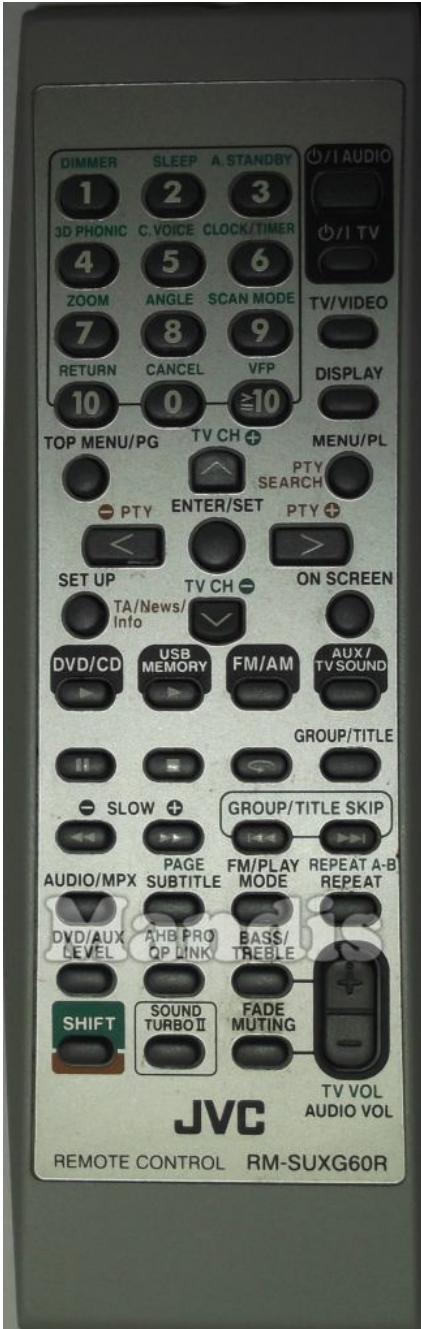

Original	Replacement	Original	Replacement
Power Audio	Power	Top Menu/PG	D.Menu / Top
Fade Muting	Mute / Dimmer	Setup	Setup / OPT /
Play /DVD/CD	Play / Slow	AHB PRO	Text / Goto
Pause	Pause / Step / Freeze	On Screen	AV / Input / RDS
Stop	Stop / Hold	Menu/PL	Menu / Home
<< Slow-	<< / Tune-	Up	Up
>> Slow+	>> / Tune+	TA/News/Info	Info / Angle
I<<	I<< / Preset-	Left	Left
>>I	>>I / Preset+	Enter/Set	OK
Sound Turbo II	Sound / Title	Right	Right
Audio/MPX	Audio / Lang I/II	Cancel	Exit / Cancel / Clear
Subtitle	Subtitle / EQ	Down	Down
Scan Mode	Eject / Surround	Back	Back / Return
Bass/Treble	Picture / Format	Audio Vol+	Vol+
Zoom	Zoom / Size	QP Link	Smart / List
Sleep	Sleep / Timer	PTY+	CH+ / Page+
TV/Video	TV/Radio /	Audio Vol-	Vol-

Original	Replacement
 Display	 Display / Media
 PTY-	 CH- / Page-
 1	 1
 2	 2
 3	 3
 4	 4
 5	 5
 6	 6
 7	 7
 8	 8
 9	 9
 10	 Guide / EPG / -/--
 0	 0
 >10	 Fav / Marker / PC
 PTY Search	 Red / Netflix / Search
 Repeat	 Green / APP / Repeat
 Repeat A-B	 Yellow / YouTube / Repeat

Original	Replacement
 3D Phonic	 Blue / Prime Video / Random
 Power TV	 Shift + Power
 Dimmer	 Shift + Mute / Dimmer
 Play/USB	 Shift + Play /
 Group/Title Skip I<<	 Shift + I<< / Preset-
 Group/Title Skip >>I	 Shift + >>I / Preset+
 Group/Title	 Shift + Sound / Title
 C.Voice	 Shift + Audio / Lang I/II
 VFP	 Shift + Subtitle / EQ
 Clock/Timer	 Shift + Sleep / Timer
 FM/Play Mode	 Shift + TV/Radio / Program
 Page	 Shift + D.Menu / Top Menu
 Angle	 Shift + Info / Angle
 Return	 Shift + Back / Return
 TV Vol+	 Shift + Vol+
 A.Standby	 Shift + Smart / List
 TV CH+	 Shift + CH+ /