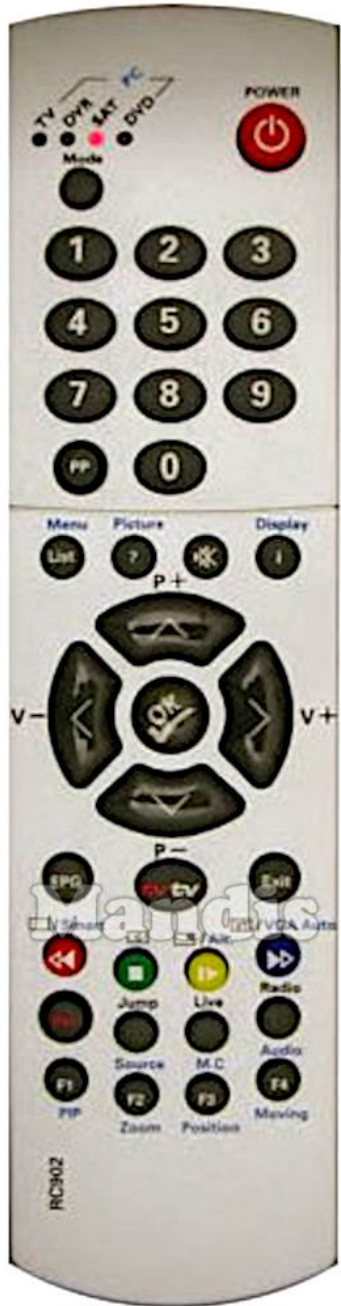

Original	Replacement	Original	Replacement
 Power	 Power	 Down / P-	 Down
 1	 1	 Right / V+	 Right
 2	 2	 Left / V-	 Left
 3	 3	 OK	 Ok
 4	 4	 Up / P+	 Ch +
 5	 5	 Down / P-	 Ch -
 6	 6	 Right / V+	 Vol +
 7	 7	 Left / V-	 Vol -
 8	 8	 EPG	 Guide
 9	 9	 TVTV	 TV/R
 0	 0	 Exit	 Exit
 PP	 RETURN BACK	 Red / <<	 Red
 List / Menu	 TOP MENU MENU	 Green / Stop	 Green
 ? / Picture	 PICTURE FORMAT	 Yellow / I>	 Yellow
 Mute	 MUTE	 Blue / >> / VT	 Blue
 i / Display	 DISPLAY INFO	 Rec	 Rec
 Up / P+	 Up	 Jump / Source	 HOME SMART

Original	Replacement	Original	Replacement
 Jump / Source	 AV		
 Live / MC	 Media		
 Radio / Audio	 Shift + TV/R		
 F1 / PIP	 Shift + 1		
 F2 / Zoom	 Shift + 2		
 F2 / Zoom	 Eject		
 F3 / Positioning	 Shift + 3		
 F4 / Moving	 Shift + 4		