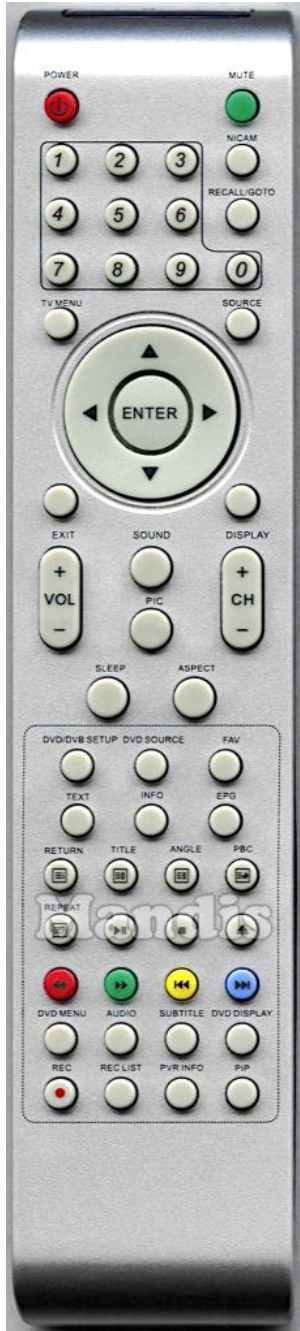

Original	Replacement
 Power	 Power
 Mute	 Mute / Dimmer
 1	 1
 2	 2
 3	 3
 Nicam	 Shift + Audio / Lang I/II
 4	 4
 5	 5
 6	 6
 Recall/Goto	 Back / Return
 Recall/Goto	 Shift + Text /
 7	 7
 8	 8
 9	 9
 0	 0
 TV Menu	 Menu / Home
 Up	 Up

Original	Replacement
 Source	 AV / Input / RDS
 Left	 Left
 Enter	 OK
 Right	 Right
 Exit	 Exit / Cancel / Clear
 Down	 Down
 Display	 Display / Media
 Vol+	 Vol+
 Sound	 Sound / Title
 CH+	 CH+ / Page+
 Vol-	 Vol-
 Pic	 Picture / Format
 CH-	 CH- / Page-
 Sleep	 Sleep / Timer
 Aspect	 Shift + Picture / Format
 DVD/DVB Setup	 Setup / OPT /
 DVD Source	 Shift + AV / Input / RDS

Original	Replacement
	Fav / Marker / PC 
	Text / Goto 
	Info / Angle 
	Guide / EPG / -/-- 
	Shift + Back / Return 
	Shift + Sound / Title 
	Zoom / Size 
	Shift + Stop / 
	TV/Radio / 
	Shift + Green / APP / 
	Play / Slow 
	Stop / Hold 
	Eject / Surround 
	<< / Tune- 
	Red / Netflix / Search 
	>> / Tune+ 
	Green / APP / Repeat 

Original	Replacement
	I<<< / Preset- 
	Yellow / YouTube / Repeat 
	>>>I / Preset+ 
	Blue / Prime Video / Random 
	D.Menu / Top 
	Audio / Lang I/II 
	Subtitle / EQ 
	Shift + Display / Media 
	Rec / Rec Mode 
	Smart / List 
	Shift + Info / Angle 
	Shift + Smart / List 