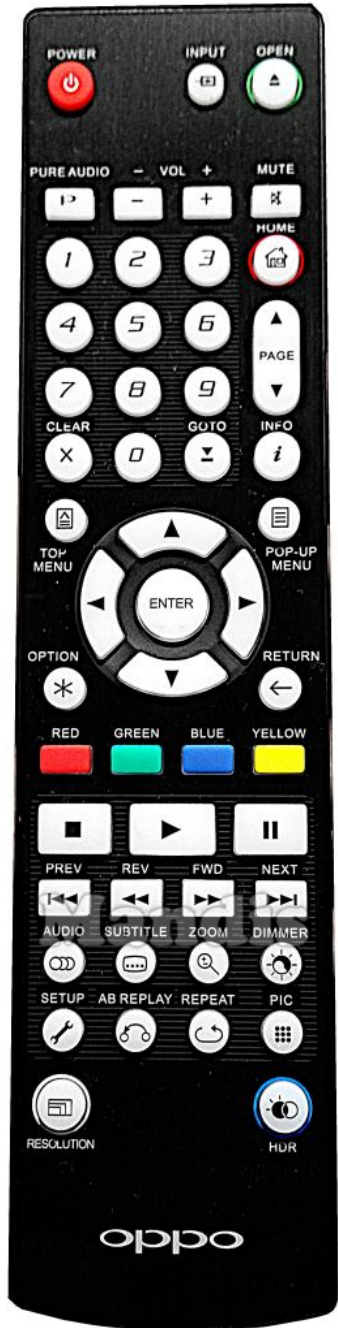

Original	Replacement	Original	Replacement
 Power	 Power	 9	 9
 Input	 AV / Input / RDS	 Page-	 CH- / Page-
 Open	 Eject / Surround	 Clear	 Exit / Cancel / Clear
 Pure Audio	 Sound / Title	 0	 0
 Vol-	 Vol-	 Goto	 Text / Goto
 Vol+	 Vol+	 Info	 Info / Angle
 Mute	 Mute / Dimmer	 Top Menu	 D.Menu / Top
 1	 1	 Up	 Up
 2	 2	 Pop-Up Menu	 Shift + Menu /
 3	 3	 Left	 Left
 Home	 Menu / Home	 Enter	 OK
 4	 4	 Right	 Right
 5	 5	 Option	 Shift + Setup / OPT / Tools
 6	 6	 Down	 Down
 Page+	 CH+ / Page+	 Return	 Back / Return
 7	 7	 Red	 Red / Netflix / Search
 8	 8	 Green	 Green / APP / Repeat

Original	Replacement
Blue	Blue / Prime Video / Random
Yellow	Yellow / YouTube / Repeat
Stop	Stop / Hold
Play	Play / Slow
Pause	Pause / Step / Freeze
I<<	I<< / Preset-
<<	<< / Tune-
>>	>> / Tune+
>>I	>>I / Preset+
Audio	Audio / Lang I/II
Subtitle	Subtitle / EQ
Zoom	Zoom / Size
Dimmer	Shift + Mute / Dimmer
Setup	Setup / OPT /
AB Replay	Shift + Yellow / YouTube /
Repeat	Shift + Green / APP /
Pic	Picture / Format

Original	Replacement
Resolution	Guide / EPG / -/-
Light	Fav / Marker / PC