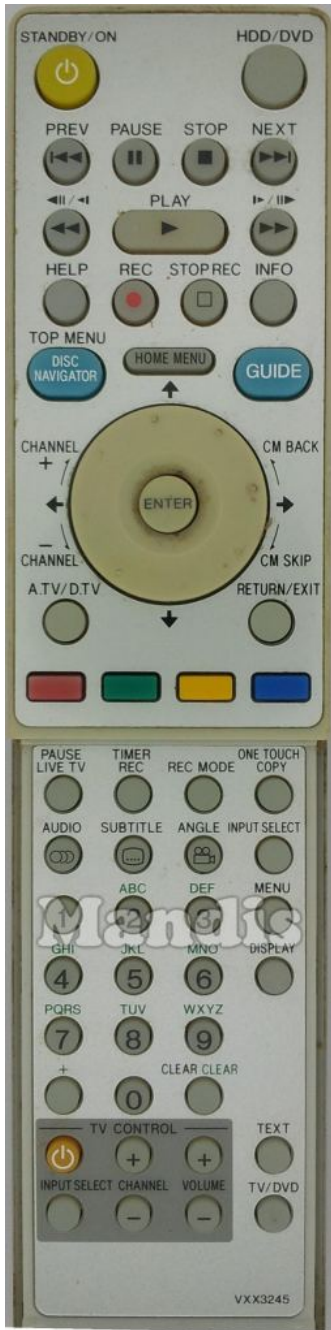

Original	Replacement
 Standby/On	 Power
 I<<	 I<<
 Pause	 Pause
 Stop	 Stop
 >>I	 >>I
 Play	 Play
 <</II/<I	 <<
 I>/II/>>	 >>
 Rec	 Rec
 Stop Rec	 Shift + Stop
 Info	 Info
 Home Menu	 Menu
 Help	 Shift + Smart
 Disc Navigator/Top	 Smart
 Guide	 Guide
 Return/Exit	 Exit
 A.TV/D.TV	 Back

Original	Replacement
 Enter	 Ok
 Up	 Up
 Down	 Down
 Right	 Right
 Left	 Left
 Channel+/CM	 Ch +
 CH+ Tv	 Shift + Ch +
 Channel-/CM Back	 Ch -
 Red	 Red
 Green	 Green
 Yellow	 Yellow
 Blue	 Blue
 1	 1
 2	 2
 3	 3
 4	 4
 5	 5

Original		Replacement	
	6		6
	7		7
	8		8
	9		9
	0		0
	Clear	+	Shift + Exit
	0))/Audio		Dual
	[...]/Subtitle		Subt
	Camera/Angle		Options
	Input Select		AV
	Menu		List
	Display	+	Shift + Info
	Power Tv	+	Shift + Power
	Input Select Tv	+	Shift + AV
	CH- Tv	+	Shift + Ch -
	Vol+ Tv		Vol +
	+		TV/R

Original		Replacement	
	Pause Line Tv		Text
	Timer Rec		Format
	Rec Mode	+	Shift + Rec
	One Touch		Media
	HDD/DVD	+	Shift + Media
	Text		Sleep
	Tv/DVD	+	Shift + TV/R
	Vol- Tv		Vol -