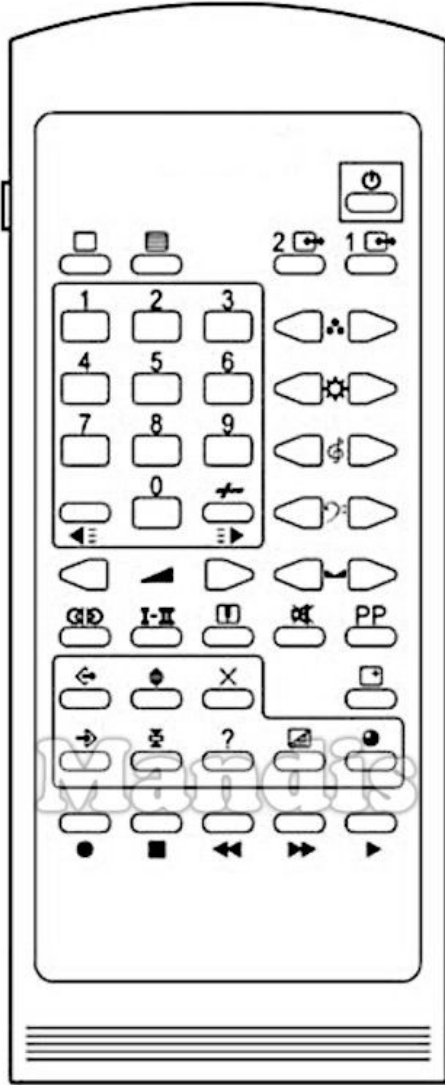

Original	Replacement	Original	Replacement
 Power	 Power	 9	 9
 TV	 Smart / List	 Sol-	 << / Tune-
 Text	 Text / Goto	 Sol+	 >> / Tune+
 Source 2	 Shift + AV / Input / RDS	 <=	 Shift + CH- /
 Source 1	 AV / Input / RDS	 0	 0
 1	 1	 -/-- / =>	 Shift + CH+ /
 2	 2	 -/-- / =>	 Guide / EPG / -/--
 3	 3	 Fa-	 Left
 Contrast-	 I<< / Preset-	 Fa+	 Right
 Contrast+	 >>I / Preset+	 Vol-	 Vol-
 4	 4	 Vol+	 Vol+
 5	 5	 ><-	 CH- / Page-
 6	 6	 ><+	 CH+ / Page+
 Brightness-	 Down	 OO	 Sound / Title
 Brightness+	 Up	 I-II	 Audio / Lang I/II
 7	 7	 []	 Zoom / Size
 8	 8	 Mute	 Mute / Dimmer

Original	Replacement	Original	Replacement
	PP		Back / Return
	Exit		Exit / Cancel / Clear
	Size		Shift + Zoom /
	Cancel		Shift + Exit / Cancel / Clear
	[+]		Info / Angle
	Enter		OK
	Hold		Stop / Hold
	Reveal		TV/Radio /
	Mix		Shift + Text /
	Subcode		Subtitle / EQ