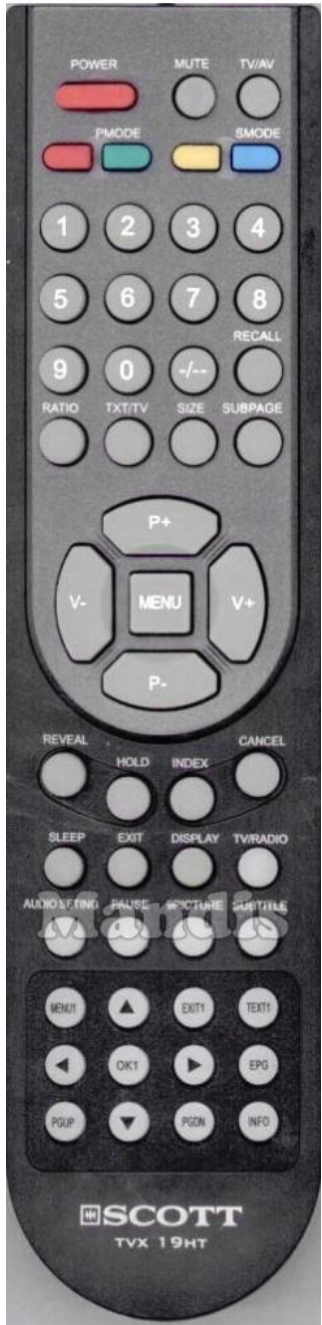

Original	Replacement	Original	Replacement
 Power	 Power	 -/--	 Shift + Guide
 Mute	 Mute	 Recall	 Back
 TV/AV	 AV	 Ratio	 Format
 Red	 Red	 Size	 Eject
 Green/P.Mode	 Green	 Subpage	 Shift + Subt
 Yellow	 Yellow	 Menu	 Menu
 Blue/S.Mode	 Blue	 P+	 Ch +
 1	 1	 P-	 Ch -
 2	 2	 Vol+	 Vol +
 3	 3	 Vol-	 Vol -
 4	 4	 Sleep	 Sleep
 5	 5	 Exit	 Exit
 6	 6	 Display	 Shift + Info
 7	 7	 Tv/Radio	 TV/R
 8	 8	 Subtitle	 Subt
 9	 9	 Pause	 Pause
 0	 0	 Up	 Up

Original		Replacement	
	OK1		Ok
	Down		Down
	Right		Right
	Left		Left
	Menu1	 + 	Shift + Menu
	Exit1	 + 	Shift + Exit
	TXT/TV		Text
	Text1	 + 	Shift + Text
	Info		Info
	EPG		Guide
	PgUp		>>
	PgDn		<<
	Picture	 + 	Shift + Format
	Audio Seting		Dual
	Reveal		Smart
	Index		3D
	Hold		Options

Original		Replacement	
	Cancel	 + 	Shift + Back