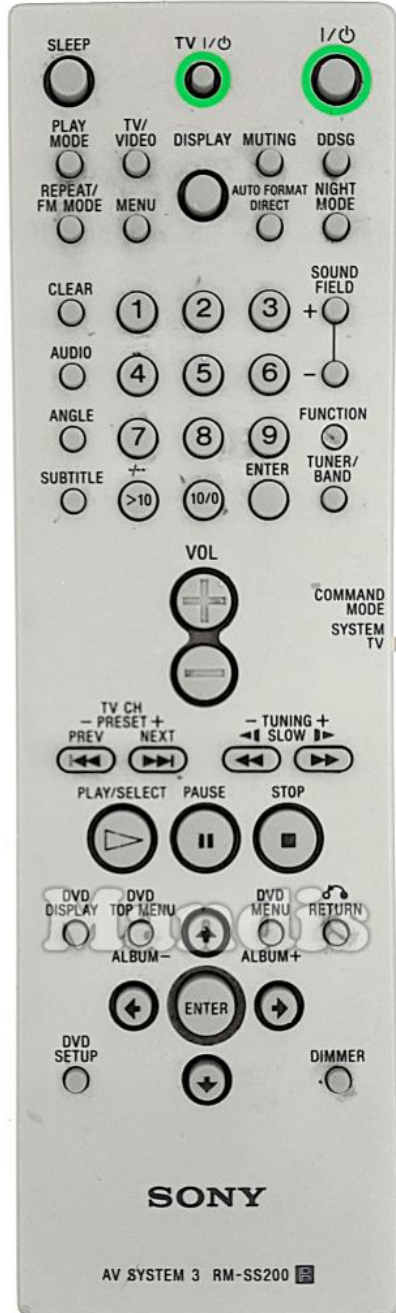

Original	Replacement	Original	Replacement
	Power		Power
	Sleep		Sleep
	Play Mode		Shift + Play
	Tv/Video		TV/R
	Repeat Mode		Text
	Menu		Smart
	Display		Info
	Muting		Mute
	Auto Format		List
	Night Mode		AV
	Clear		Exit
	Audio		Dual
	Angle		Red
	Subtitle		Subt
	1		1
	2		2
	3		3
	4		4
	5		5
	6		6
	7		7
	8		8
	9		9
	10/0		0
>10 / -/-- button icon"/>	>10 / -/--		Guide
	Enter		Pre Ch
	Sound Field+		Ch +
	Sound Field-		Ch -
	Function		Media
	Tuner Band		Format
	Vol+		Vol +
	Vol-		Vol -
	I<</Preset-		I<<
	>>I/Preset+		>>I

Original	Replacement	Original	Replacement
<</> Slow/Tune-	<<		
Tuning+ / Slow	>>		
Play	Play		
Pause	Pause		
Stop	Stop		
DVD Display	Shift + Info		
DVD Top	Menu		
DVD Menu /	D. Menu		
Return	Back		
Up	Up		
Left	Left		
Enter	Ok		
Right	Right		
Down	Down		
DVD Setup	Options		
Dimmer	Blue		

	Original	Replacement	Original	Replacement
	Power	 Power		
	1	 1		
	2	 2		
	3	 3		
	4	 4		
	5	 5		
	6	 6		
	7	 7		
	8	 8		
	9	 9		
	0	 0		
	-/--	 GUIDE		
	TV Vol+	 Vol +		
	TV Vol-	 Vol -		
	TV CH+	 Ch +		
	TV CH-	 Ch -		
	Tv/Video	 TV/R		