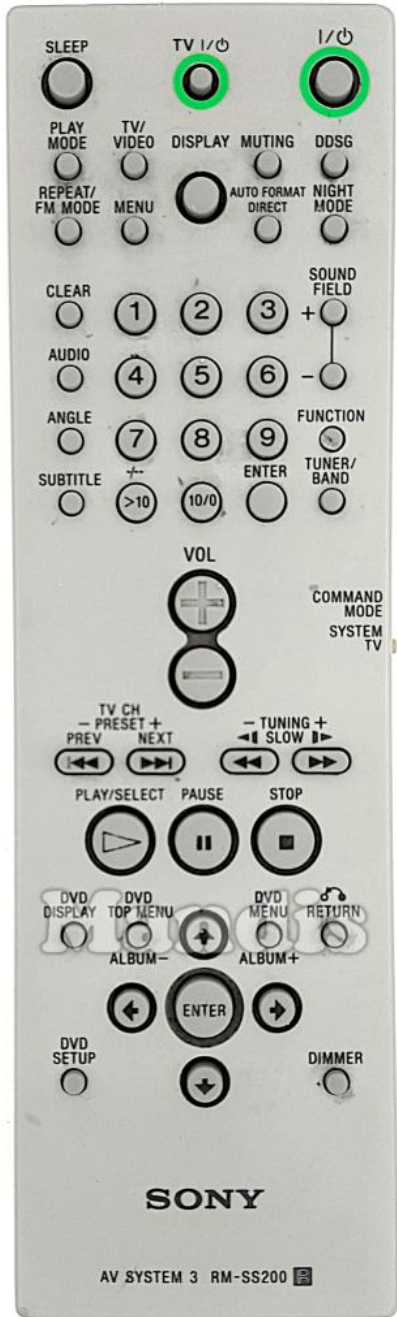

Original	Replacement	Original	Replacement
	Power		Power
	Sleep		Sleep
	Play Mode		Shift + Play
	Tv/Video		TV/R
	Repeat Mode		Text
	Menu		Smart
	Display		Info
	Muting		Mute
	Auto Format		List
	Night Mode		AV
	Clear		Exit
	Audio		Dual
	Angle		Red
	Subtitle		Subt
	1		1
	2		2
	3		3
	4		4
	5		5
	6		6
	7		7
	8		8
	9		9
	10/0		0
>10 / -/-- button icon"/>	>10 / -/--		Guide
	Enter		Pre Ch
	Sound Field+		Ch +
	Sound Field-		Ch -
	Function		Media
	Tuner Band		Format
	Vol+		Vol +
	Vol-		Vol -
	I<</Preset-		I<<
	>>I/Preset+		>>I

Original	Replacement	Original	Replacement
<</> Slow/Tune-	<<		
Tuning+ / Slow	>>		
Play	Play		
Pause	Pause		
Stop	Stop		
DVD Display	Shift + Info		
DVD Top	Menu		
DVD Menu /	D. Menu		
Return	Back		
Up	Up		
Left	Left		
Enter	Ok		
Right	Right		
Down	Down		
DVD Setup	Options		
Dimmer	Blue		

	Original	Replacement	Original	Replacement
	Power	 Power		
	1	 1		
	2	 2		
	3	 3		
	4	 4		
	5	 5		
	6	 6		
	7	 7		
	8	 8		
	9	 9		
	0	 0		
	-/--	 GUIDE		
	TV Vol+	 Vol +		
	TV Vol-	 Vol -		
	TV CH+	 Ch +		
	TV CH-	 Ch -		
	Tv/Video	 TV/R		