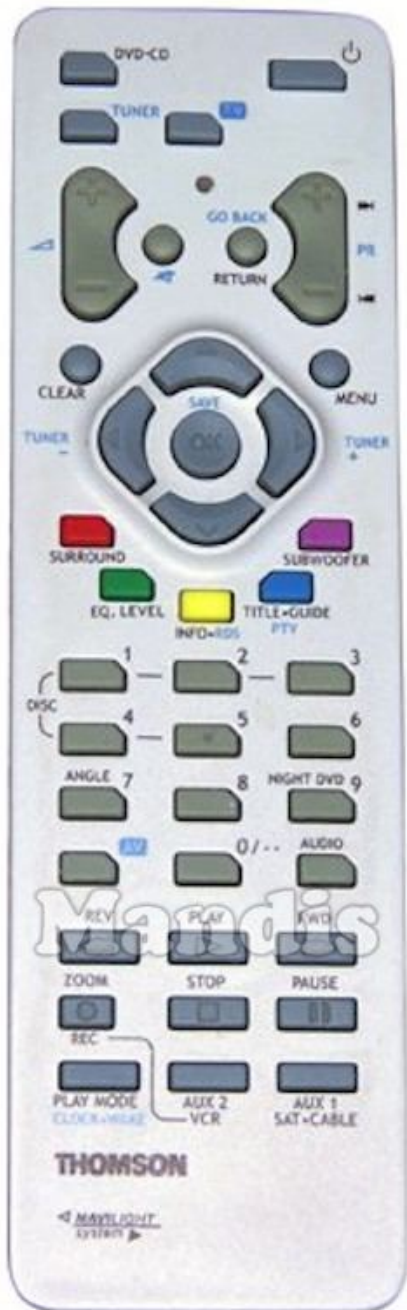

Original	Replacement
 Power	 Power
 Mute	 Mute
 Menu	 Menu
 1 / Disc 1	 1
 2 / Disc 2	 2
 3 / Disc 3	 3
 4 / Disc 4	 4
 5 / Disc 5	 5
 6	 6
 7 / Angle	 7
 8	 8
 9 / Night DVD	 9
 0 / --	 0
 Aux 1 / SAT /	 AV
 Aux 2 / VCR	 Shift + AV
 Tuner	 Shift + TV/R
 TV	 TV/R

Original	Replacement
 DVD / CD	 Media
 Vol +	 Vol +
 Vol -	 Vol -
>>I button" data-bbox="507 295 544 325"/>	
 I<<	 I<<
 Up	 Up
 Right	 Right
 Down	 Down
 Left	 Left
 OK / Save	 Ok
 Return	 Back
 Clear / Sleep	 Sleep
 Play Mode	 Shift + Play
 Pause	 Pause
 Stop	 Stop
 Rec / Zoom	 Rec
 << REV	 <<

Original	Replacement	Original	Replacement
 Play	 Play		
 >> FWD	 >>		
 Audio	 Dual		
 PR +	 Ch +		
 PR -	 Ch -		
 Tuner -	 Shift + Left		
 Tuner +	 Shift + Right		
 Purple /	 Pre Ch		
 Red / Surround	 Red		
 Green / EQ Level	 Green		
 Yellow / Info	 Yellow		
 Blue / Title/Guide	 Blue		
 Yellow / Info	 Info		
 Blue / Title/Guide	 Guide		