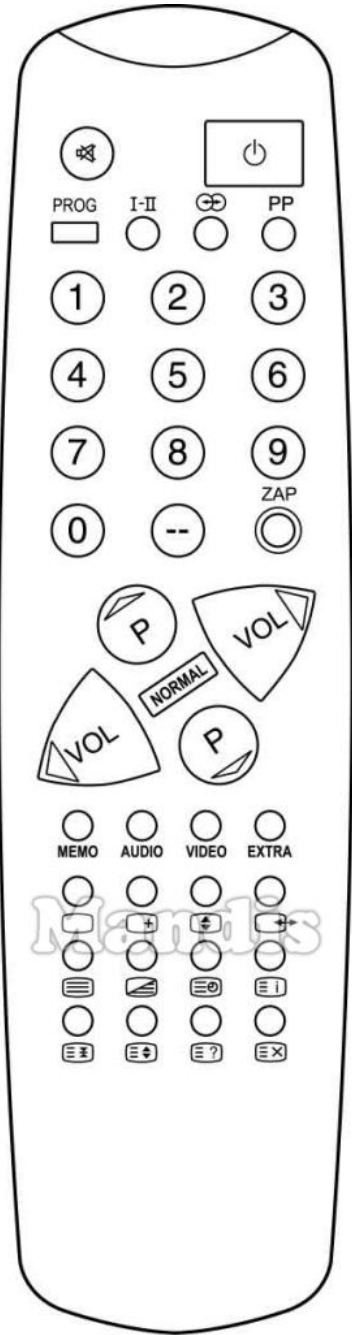

Original	Replacement	Original	Replacement
	Mute		Mute / Dimmer
	Power		Power
	Prog		TV/Radio /
	I-II		Audio / Lang I/II
	O↔O		Sound / Title
	PP		Back / Return
	1		1
	2		2
	3		3
	4		4
	5		5
	6		6
	7		7
	8		8
	9		9
	0		0
	--		Guide / EPG / --
	ZAP		Smart / List
	Up / P+		Up
	Up / P+		CH+ / Page+
	Right / Vol+		Right
	Right / Vol+		Vol+
	Left / Vol-		Left
	Left / Vol-		Vol-
	Normal		OK
	Down / P-		Down
	Down / P-		CH- / Page-
	Red / Memo		Red / Netflix / Search
	Green / Audio		Green / APP / Repeat
	Green / Audio		Shift + Audio / Lang I/II
	Yellow / Video		Yellow / YouTube / Repeat
	Blue / Extra		Blue / Prime Video / Random
	[ ]		Display / Media
	[ + ]		Stop / Hold

Original	Replacement	Original	Replacement
[ ◆ ]	OPT-TOOLS SETUP Setup / OPT /		
[ ]↔	TOP MENU D.MENU D.Menu / Top		
[ ≡ ]	GOTO TEXT Text / Goto		
[ /≡ ]	SHIFT + GOTO TEXT Shift + Text /		
[ ≡ ⊕ ]	EQ SUBTITLE Subtitle / EQ		
[ ≡ i ]	ANGLE INFO Info / Angle		
[ ≡ □ ]	STEP-FREEZE II Pause / Step / Freeze		
[ ≡ ◆ ]	SIZE ZOOM Zoom / Size		
[ ≡ ? ]	RDS AV INPUT AV / Input / RDS		
[ ≡ X ]	CLEAR EXIT Exit / Cancel / Clear		