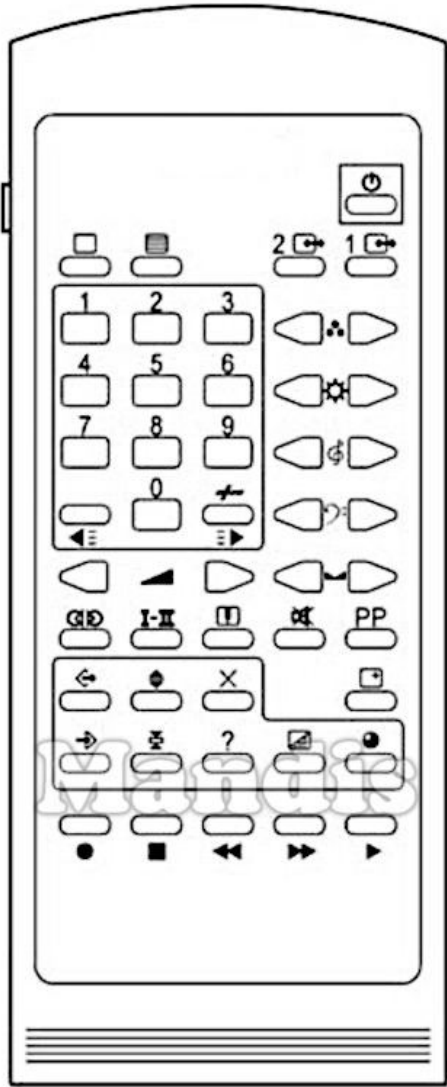

Original	Replacement	Original	Replacement
 Power	 Power	 9	 9
 TV	 Smart / List	 Sol-	 << / Tune-
 Text	 Text / Goto	 Sol+	 >> / Tune+
 Source 2	 Shift + AV / Input / RDS	 <=	 Shift + CH- /
 Source 1	 AV / Input / RDS	 0	 0
 1	 1	 +/- / =>	 Shift + CH+ /
 2	 2	 +/- / =>	 Guide / EPG / +/-
 3	 3	 Fa-	 Left
 Contrast-	 I<< / Preset-	 Fa+	 Right
 Contrast+	 >>I / Preset+	 Vol-	 Vol-
 4	 4	 Vol+	 Vol+
 5	 5	 ><-	 CH- / Page-
 6	 6	 ><+	 CH+ / Page+
 Brightness-	 Down	 OO	 Sound / Title
 Brightness+	 Up	 I-II	 Audio / Lang I/II
 7	 7	 []	 Zoom / Size
 8	 8	 Mute	 Mute / Dimmer

Original	Replacement	Original	Replacement
	PP		Back / Return
	Exit		Exit / Cancel / Clear
	Size		Shift + Zoom /
	Cancel		Shift + Exit / Cancel / Clear
	[+]		Info / Angle
	Enter		OK
	Hold		Stop / Hold
	Reveal		TV/Radio /
	Mix		Shift + Text /
	Subcode		Subtitle / EQ